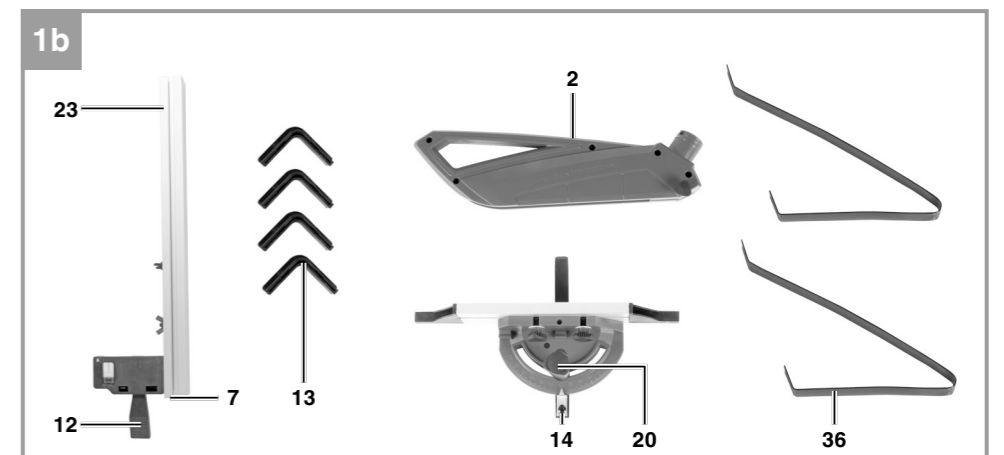

Einhell®

TC-TS 2025/1 U TC-TS 2025/1 eco

- D Originalbetriebsanleitung
Tischkreissäge
- PL Instrukcją oryginalną
Przecinarka do drewna
- RO Instrucțiuni de utilizare originale
Ferăstrău circular cu masă
- BG Оригинално упътване за
употреба
Циркуляр настолен
- GR Πρωτότυπες Οδηγίες χρήσης
Δισκοπρίονο πάγκου
- TR Orijinal Kullanma Talimatı
Tezgahlı Daire Testere