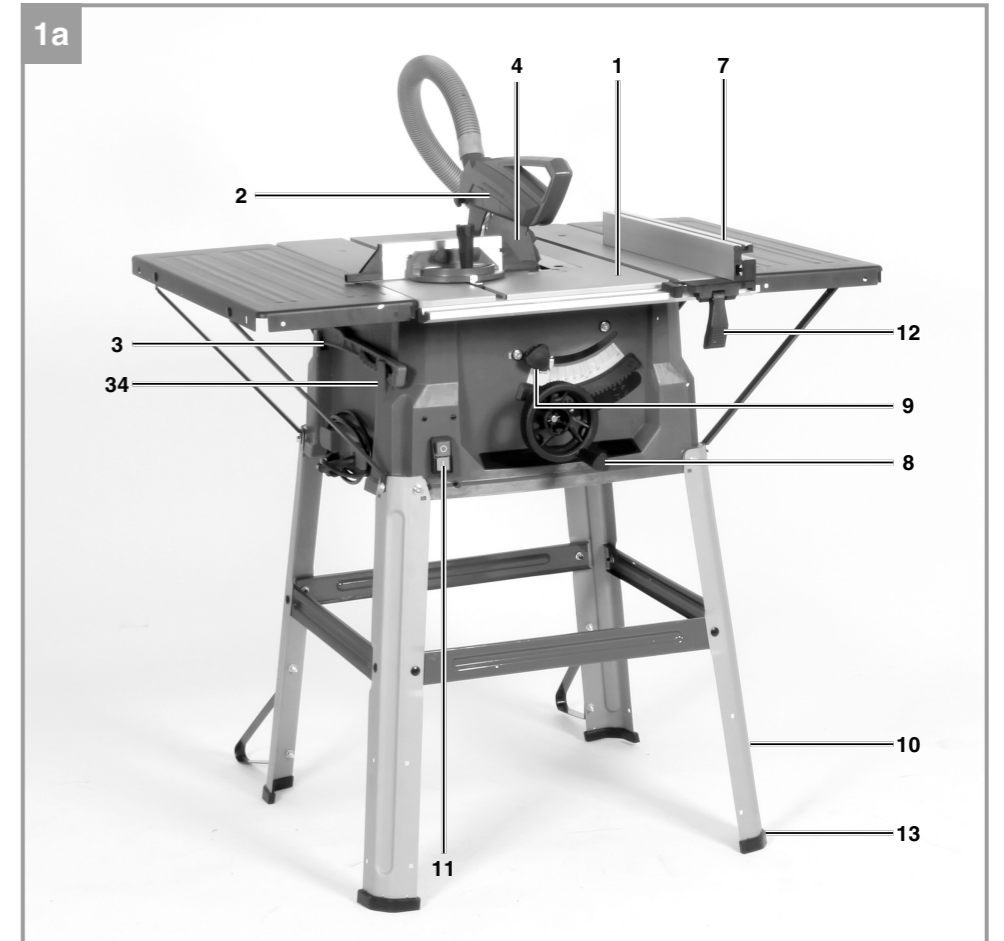

Einhell®

TC-TS 2025/1 U TC-TS 2025/1 eco

- D Originalbetriebsanleitung
Tischkreissäge
- PL Instrukcją oryginalną
Przecinarka do drewna
- RO Instrucțiuni de utilizare originale
Ferăstrău circular cu masă
- BG Оригинално упътване за
употреба
Циркуляр настолен
- GR Πρωτότυπες Οδηγίες χρήσης
Δισκοπρίονο πάγκου
- TR Orijinal Kullanma Talimatı
Tezgahlı Daire Testere