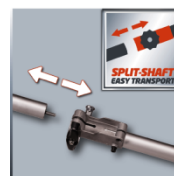

GC-BC 52 I AS

Benzin-Sense

Art.-Nr.: 3436540

Ident.-Nr.: 11016

EAN-Code: 4006825617337

Die Benzin-Sense GC-BC 52 I AS ist ein äußerst leistungsstarkes Gerät, mit dem sich auch hartnäckiger Bewuchs mühelos in den Griff bekommen lässt. Reichlich Kraft dafür liefert ein hochwertiger Zweitakt-Motor, der dank doppelt gelagerter Kurbelwelle und Anti-Vibrations-Funktion besonders ruhig und vibrationsarm arbeitet. Dank digitaler Zündung wird eine schnelle und dynamische Gasannahme gewährleistet und ein stabiler Motorlauf garantiert. Alle Bedienelemente der Sense sind gut erreichbar am universell einstellbaren Aluminium-Zweihandgriff untergebracht, so dass sich die Sense sehr komfortabel und präzise führen lässt. Die GC-BC 52 I AS lässt sich entweder mit einem 3-Zahn-Messer oder einer Doppel-Fadenspule mit Tipp-Automatik bestücken.

Ausstattung

- Hochwertiger und vibrationsarmer 2-Takt Motor
- Digitale Zündung - stabiler Motorlauf
- Universell einstellbarer Alu-Hand-/Bikegriff für optimale Führung
- Handgriff mit allen Bedienelementen
- Alurohrführungsholm für ermüdungsfreies Arbeiten
- Split Shaft für einfachen Transport + platzsparende Aufbewahrung
- 3-Zahn-Messer
- Doppelfadenspule mit Tippautomatik
- Quick Start durch Primer (manuelle Kraftstoffpumpe) + Auto Choke
- Anti-Vibrations-Funktion
- Komfort-Tragegurt
- Fliehkraftkupplung für Schneidwerkzeug
- Beidseitig gelagerte Kurbelwelle

Technische Daten

- Hubraum	51.7 cm³
- Leistung	1.5 kW
- Benzintankinhalt	0.9 L
- Umdrehungen Fadenspule	7000 rpm
- Schnittbreite	420 mm
- Fadendurchmesser	2.4 mm
- Fadenlänge	400 cm
- Umdrehungen Messer	7200 rpm
- Schnittbreite Messer	25.5 cm
- Motor	Zweitakt, Luftgekühlt

Logistische Daten