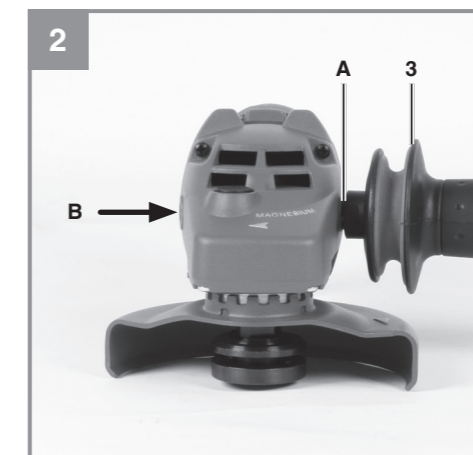

**Einhell**<sup>®</sup>

**TP-AG 1212 E**

D Originalbetriebsanleitung  
Winkelschleifer

7 CE

EH 01/2012 (01)

Art.-Nr.: 44.309.10

I.-Nr.: 11012