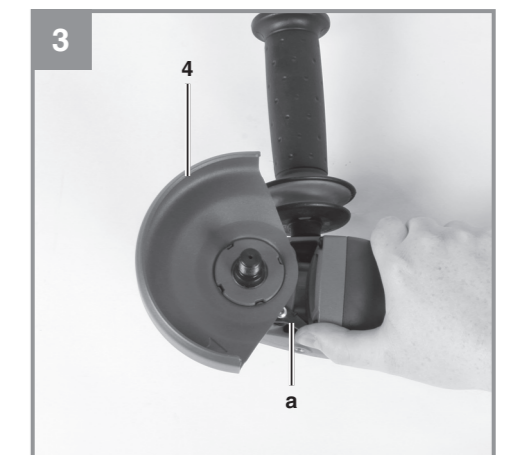

**Einhell**<sup>®</sup>

**TP-AG 1212 E**

D Originalbetriebsanleitung  
Winkelschleifer

7 CE

EH 01/2012 (01)

Art.-Nr.: 44.309.10

I.-Nr.: 11012