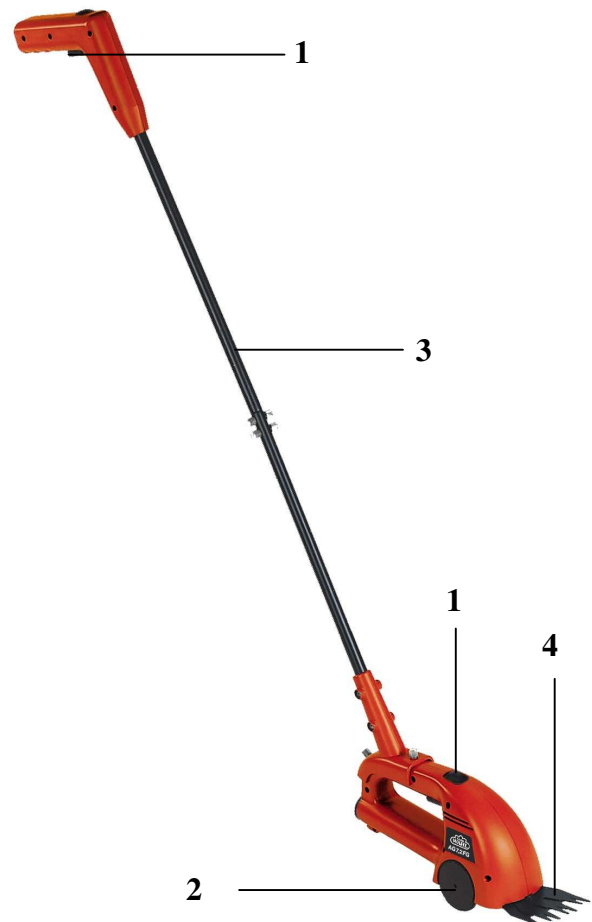

## Akku-Grasschere AG 7,2 FG

Art.-Nr.: **34.104.71**

EAN-Code: 4006825341409

VE: 4 Stück

Die Grasschere ermöglicht es Ihnen die Kanten Ihres Rasens komfortabel zu schneiden. Der integrierte und leistungsstarke Wechsel-Akku-Pack macht Sie unabhängig vom Stromnetz. Der Wechsel-Akku-Pack kann mit dem im Lieferumfang enthaltenen Ladegerät nachgeladen werden. Der Sicherheitsschalter verhindert ein unbeabsichtigtes Einschalten der Grasschere. Die besonders gestaltete Gehäuseform der Einhell Grasschere bietet Ihnen ein ergonomisches bequemes und ermüdungsfreies Arbeiten.

Der steckbare Führungsholm ermöglicht Ihnen das Arbeiten in aufrechter Körperhaltung. Im Handgriff des Führungsholmes ist ebenfalls ein Sicherheitsschalter integriert.

### Ausstattung:

- Sicherheitsschalter (1)
- Ladegerät mit Adapter (o. Abb.)
- Fahrbar durch große Laufräder (2)
- Führungsholm (3)
- Grasschneideblatt (4)

### Technische Daten:

- Wechselakku: 7,2 Volt / 1200 mAh
- Schnittbreite: 70 mm
- Betriebszeit max.: ca. 70 min.
- Gewicht: 2,6 kg
- Verpackungsmaß: 700 x 190 x 100 mm