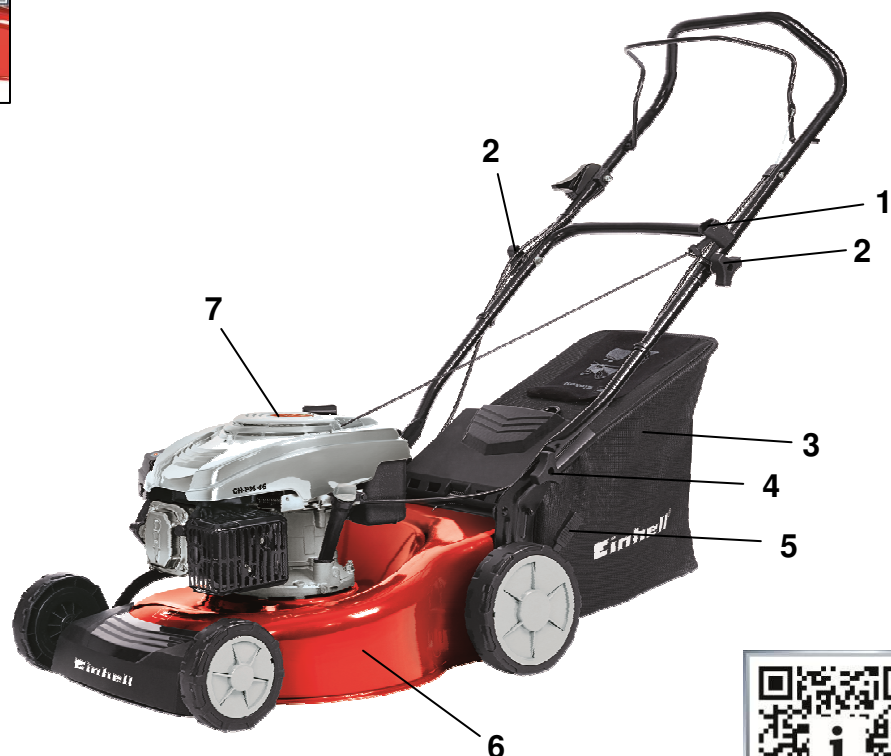

Einhell

CLASSIC

GH-PM 46 Benzin-Rasenmäher

Art.-Nr. 34.024.02

Ausstattung

- Startseilzug am Führungsholm (1)
- Ergonomischer, klappbarer Führungsholm (2)
- Strapazierfähiger Textil-Grasfangsack mit großem Fassungsvermögen (3)
- Höhenverstellbarer Führungsholm (4)
- Zentrale Schnitthöhenverstellung (5)
- Formschönes, pulverbeschichtetes Stahlblechgehäuse (6)
- 1 Zylinder, 4-Takt-Motor (7)
- Beidseitig gelagerte Kurbelwelle
- Füllstandsanzeige
- Empfohlen für Rasenflächen bis 1.200 m²

Technische Daten

- Motor: 1 Zylinder, 4-Takt-Motor, 139 ccm
- Leistung: **2,45 kW** (3,3 PS) bei 2.850 U/min
- Kraftstoff: Benzin, E10-tauglich
- Tankinhalt: 1,2 Liter
- Motorölmenge: 0,6 Liter
- Schnittbreite: 46 cm
- Zentrale-Schnitthöhenverstellung: 10-fach (24 – 90 mm)
- Zündung: kontaktlos (Start mit Holmseilzug)
- Volumen Grasfangsack: 53 Liter
- Produktgewicht: 29 kg

Logistische Daten

- Gewicht netto: 29,2 kg
- Gewicht brutto: 32,5 kg
- Verpackungsmaße: 770 x 440 x 550 mm
- EAN-Code: 4006825 594072
- VE: 1 Stück

Als Sonderzubehör erhältlich:

Ersatzmesser
Einhell Grey