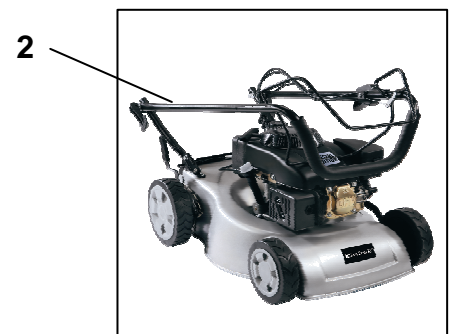

Einhell

BLUE

BG-PM 46 S-SE Benzin-Rasenmäher

Art.-Nr. 34.010.46

Ausstattung

- Gummierter Handgriff (1)
- Ergonomischer, klappbarer Führungsholm (2)
- Schnellverschlüsse (3)
- 1 Zylinder, 4-Takt-Motor (4)
- Großflächige, stark profilierte Räder (5)
- Formschönes, pulverbeschichtetes Stahlblechgehäuse (6)
- Angetriebene Hinterräder (7)
- Startseilzug am Führungsholm (8)
- Strapazierfähiger Textil-Grasfangsack mit großem Fassungsvermögen (9)
- Zentrale Schnitthöhenverstellung (10)
- Beidseitig gelagerte Kurbelwelle

Technische Daten

- Motor: 1 Zylinder, 4-Takt-Motor, 135 ccm
- Leistung: **2,75 kW** / 3,75 PS
- Arbeitsdrehzahl: 3100 min⁻¹
- Kraftstoff: Normalbenzin (bleifrei)
- Tankinhalt: ca. 1,3 Liter
- Motorölmenge: ca. 0,6 Liter (15W 40)
- Schnittbreite: 46 cm
- Zentrale Schnitthöhenverstellung: 5-fach (von 32-70 mm)
- Zündung: kontaktlos (Start mit Holmseilzug)
- Volumen Grasfangsack: 60 l
- Gewicht netto: 35,8 kg
- Gewicht brutto: 40,2 kg
- Verpackungsmaße: 905 x 580 x 460 mm
- EAN-Code: 4006825 540901
- VE: 1 Stück