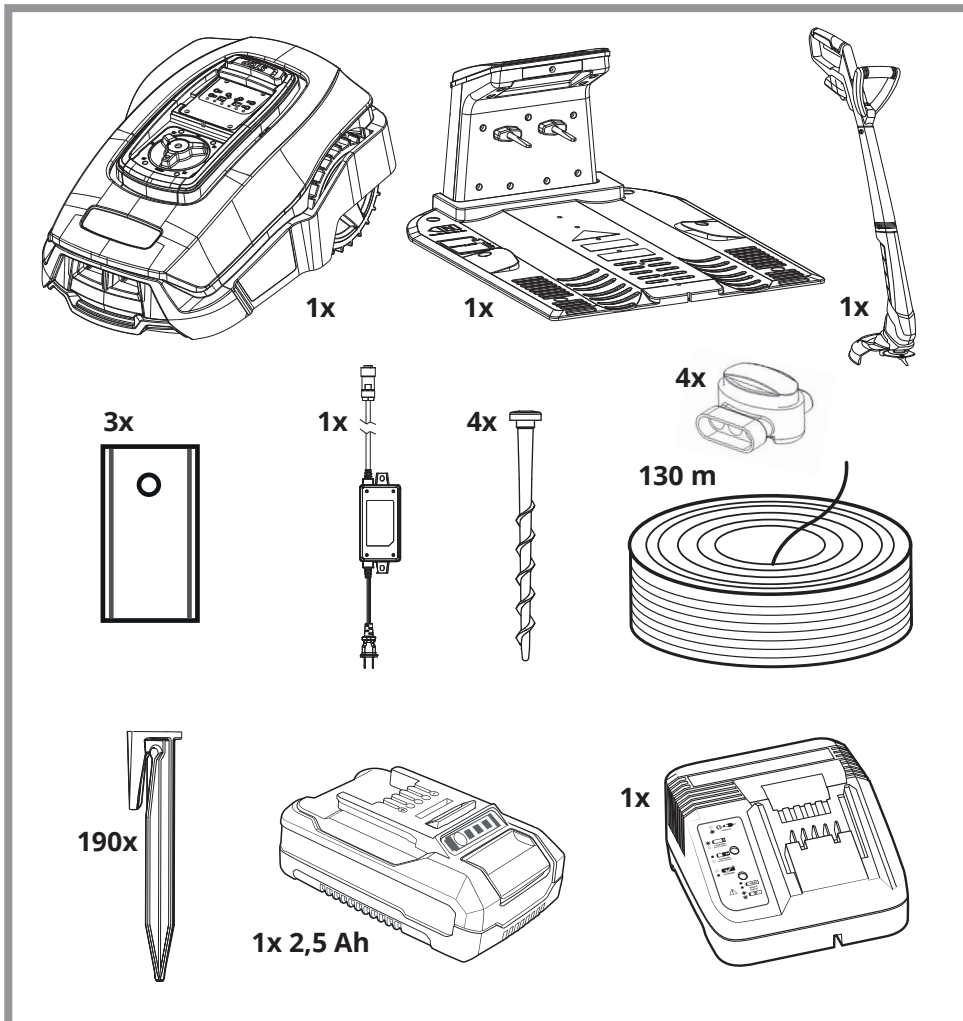

Einhell

FREELEXO 500 BT Kit

D: Lieferumfang · GB: Scope of delivery · F: Contenu de la livraison · I: Dotazione di fornitura
E: Alcance de entrega · NL: Leveringsomvang · FIN: Toimituslaajuus · S: Leverans · EE: Tarne ulatus
PL: Zakres dostaw · P: Escopo de entrega · DK/N: Leveringsomfang · CZ: Rozsah dodávky
SK: Rozsah doručenia · H: Szállítási terjedelem