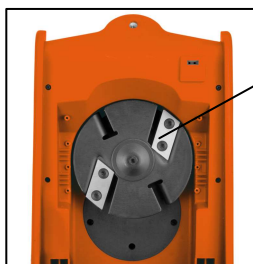

Elektro-Messerhäcksler YGL-SM 2001

Art.-Nr.: 34.303.61

EAN-Code: 4006825543766

VE: 1 Stück

Der leistungsstarke Elektro-Messerhäcksler zerkleinert sicher Baum- und Heckenschnitt, Astwerk und Sträucher. Der Einfülltrichter ist mit einer Gummilamelle ausgestattet, die das Hinausschleudern des Häckselgutes nach oben verhindert. Die schräg gestellten Messer verhindern bei fachgerechter Bedienung ein Verstopfen, unterstützen den einwandfreien Einzug des Häckselgutes und ermöglichen einen problemlosen Auswurf.

Ausstattung:

- Motorschutzschalter
- 2 Stück Wendemesser aus Spezialstahl (1)
- Einfülltrichter mit Gummilamelle (2)
- Abklappbarer Trichter mit Sicherheitsverriegelung (3)
- Robustes Fahrgestell mit Rädern
- Schräg gestellte Messerplatte

Technische Daten:

- Netzanschluss: 230 V ~ 50 Hz
- Nennleistung: 2.000 Watt
- Aststärke max.: Ø 40 mm
- Leerlaufdrehzahl: 4.500 min⁻¹
- Gewicht: 13,8 kg
- Verpackungsmaß: 730 x 320 x 420 mm

Serienmäßiges Zubehör:

- Gartenabfallsack (4)
- Stopfer (ohne Abb.)

1