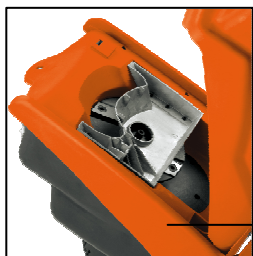

Elektro-Messerhäcksler YGL-SM 2001

Art.-Nr.: 34.303.61

EAN-Code: 4006825543766

VE: 1 Stück

Der leistungsstarke Elektro-Messerhäcksler zerkleinert sicher Baum- und Heckenschnitt, Astwerk und Sträucher. Der Einfülltrichter ist mit einer Gummilamelle ausgestattet, die das Hinausschleudern des Häckselgutes nach oben verhindert. Die schräg gestellten Messer verhindern bei fachgerechter Bedienung ein Verstopfen, unterstützen den einwandfreien Einzug des Häckselgutes und ermöglichen einen problemlosen Auswurf.

Ausstattung:

- Motorschutzschalter
- 2 Stück Wendemesser aus Spezialstahl (1)
- Einfülltrichter mit Gummilamelle (2)
- Abklappbarer Trichter mit Sicherheitsverriegelung (3)
- Robustes Fahrgestell mit Rädern
- Schräg gestellte Messerplatte

Technische Daten:

- Netzanschluss: 230 V ~ 50 Hz
- Nennleistung: 2.000 Watt
- Aststärke max.: Ø 40 mm
- Leerlaufdrehzahl: 4.500 min⁻¹
- Gewicht: 13,8 kg
- Verpackungsmaß: 730 x 320 x 420 mm

Serienmäßiges Zubehör:

- Gartenabfallsack (4)
- Stopfer (ohne Abb.)

1

2

3

4

Als Sonder-Zubehör erhältlich:

Ersatzmesser

Art.-Nr.: 34.059.20

EAN-Code: 4006825534351