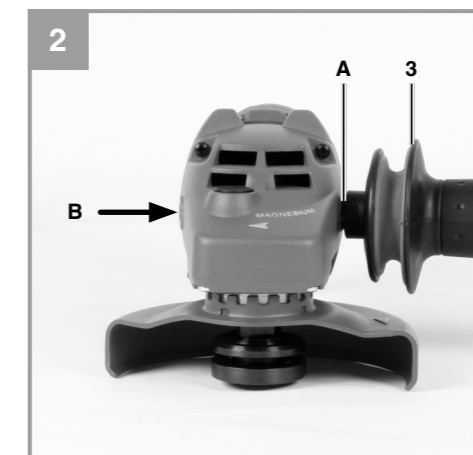

**Einhell**  
**PROFESSIONAL**

TP-AG 1210

- D Originalbetriebsanleitung  
Winkelschleifer
- GB Original operating instructions  
Angle grinder
- F Mode d'emploi d'origine  
Meuleuse d'angle
- I Istruzioni per l'uso originali  
Smerigliatrice angolare
- E Manual de instrucciones original  
Amoladora angular
- PL Instrukcją oryginalną  
Szlifierka kątowna
- AR تعليمات تشغيل جليخ الزاوية