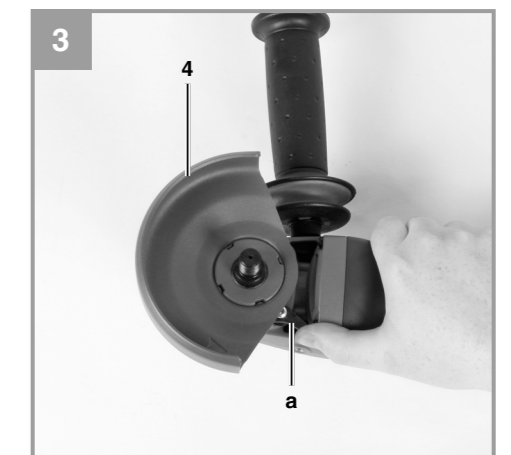

**Einhell**  
**PROFESSIONAL**

TP-AG 1210

- D Originalbetriebsanleitung  
Winkelschleifer
- GB Original operating instructions  
Angle grinder
- F Mode d'emploi d'origine  
Meuleuse d'angle
- I Istruzioni per l'uso originali  
Smerigliatrice angolare
- E Manual de instrucciones original  
Amoladora angular
- PL Instrukcją oryginalną  
Szlifierka kątowna
- AR تعليمات تشغيل جليخ الزاوية