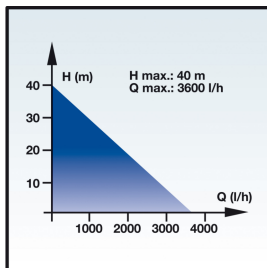

Leistungsdiagramm: