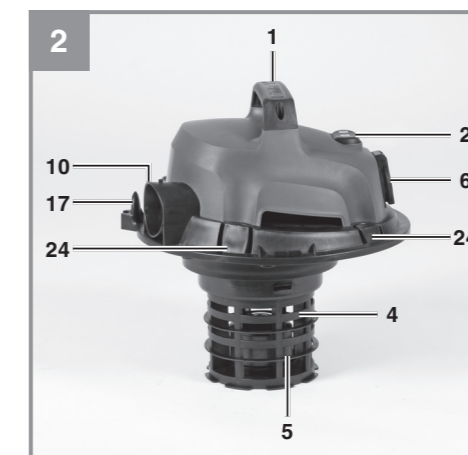

## TC-VC 1930 SA

D Originalbetriebsanleitung  
Nass- Trockensauger

PL Instrukcją oryginalną  
Odkurzacz na sucho i na mokro

Art.-Nr.: 23.421.90

I.-Nr.: 11037

EH 04/2018 (03)

- 2 -