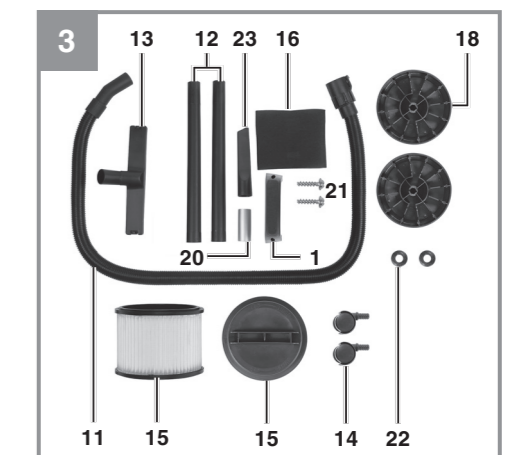

## TC-VC 1930 SA

D Originalbetriebsanleitung  
Nass- Trockensauger

PL Instrukcją oryginalną  
Odkurzacz na sucho i na mokro

Art.-Nr.: 23.421.90

I.-Nr.: 11037

EH 04/2018 (03)

- 2 -