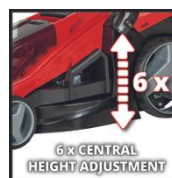

Logistische Daten

- Bruttogewicht (kg) 18.05
- Produktgewicht (kg) 13.15
- Maße Einzelverpackung 813 x 485 x 460 mm
- Stück pro Exportkarton 1 STK
- Bruttogewicht Exportkarton 20 kg
- Maße Exportkarton 830 x 486 x 470 mm
- Containermengen (20"/40"/40"HC) 132 | 264 | 330