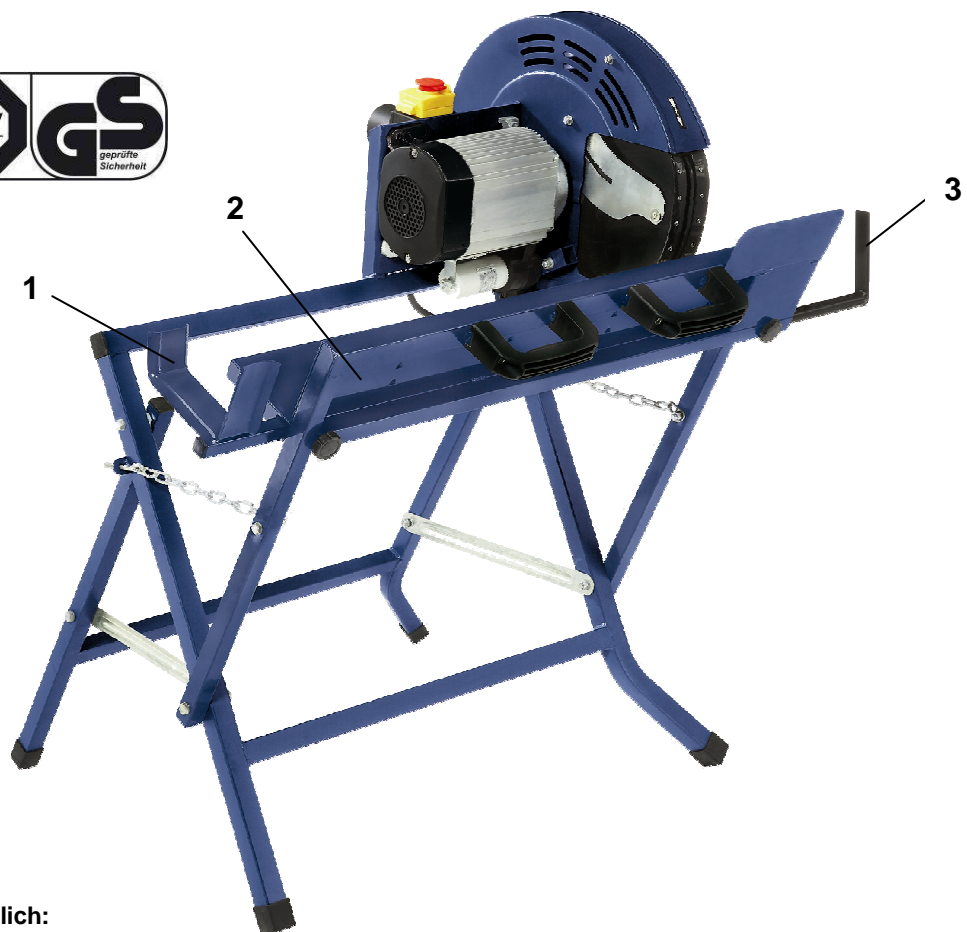

Einhell

BLUE

BT-LC 400/1 Brennholz-Wippsäge

Art.-Nr. 43.071.62

Die BT-LC 400/1 ist eine äußerst stabile, leistungsstarke und komfortabel zu handhabende Brennholz-Wippsäge, die trotz ihrer hohen Schnittleistung höchste Arbeitssicherheit bietet. Durch ihr 400 mm HM-Sägeblatt ist sie bestens zum Sägen von Ästen und Stämmen geeignet. Die eingestanzten Widerhaken verhindern ein Drehen des Sägegutes. Eine hochwertige Beschichtung schützt die Maschine sicher vor Korrosion. Die BT-LC 400/1 ist nach wenigen Handgriffen einsatzbereit.

Ausstattung

- Wippenverlängerung (1)
- Wippe mit Widerhaken (2)
- Längenanschlag (3)

Technische Daten

- Netzspannung: 230 V ~ 50 Hz
- Leistung: 2.200 W S6 40 % / 1.500 W S1
- Drehzahl: 2.860 min⁻¹
- HM-Sägeblatt: Ø 400 x Ø 30 x 3 mm; 40 Zähne
- Schnittleistung max.: Ø 125 mm
- Gewicht: 43,5 kg
- Verpackungsmaße: 1.100 x 900 x 510 mm
- EAN-Code: 4006825 541434
- VE: 1 Stück

Als Sonderzubehör erhältlich:

HM-Sägeblatt Art.-Nr.: 45.020.90
Ø 400 x Ø 30 mm, Z=40 EAN-Code: 4006825 530216