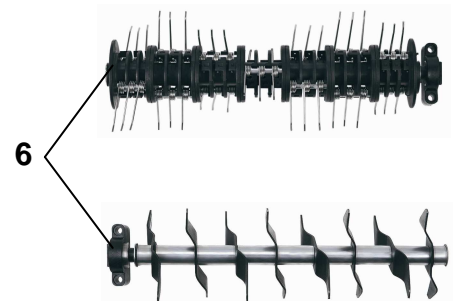

Einhell

BLUE

BG-SA 1231

Elektro-Vertikutierer und Lüfter

Art.-Nr. 34.205.05

Je nach Verwendungszweck kann das Gerät mit wenigen Handgriffen vom Vertikutierer zum Lüfter umgebaut werden. Als Vertikutierer entfernt das Gerät Moos und Unkraut mitsamt den Wurzeln, als Lüfter wird die Rasenoberfläche zur besseren Wasserdurchlässigkeit und Nährstoffaufnahme aufgeritzt. Durch das geringe Gewicht und die vier Räder kann das Gerät problemlos auch längere Zeit bedient werden. Für den einfacheren Transport und die platzsparende Aufbewahrung lässt sich der Schubbügel leicht zusammenklappen. Die integrierte Höhenverstellung erlaubt eine Anpassung an den jeweiligen Untergrund.

Ausstattung

- Kraftvoller Reihenschlussmotor
- Zwei-Punkt Sicherheitsschalter (1)
- Klappbarer Führungsholm (2)
- Integrierte Höhenverstellung (3)
- 4 Räder (4)
- Fangsack (28 l) (5)
- Leicht wechselbare Walzen (6)
- Empfohlen für Rasenflächen bis 300 m²

Technische Daten

- Netzspannung: 230 V ~ 50 Hz
- Leistung: 1.200 Watt
- Arbeitsbreite: ca. 310 mm
- Arbeitstiefe: 3 / 7 / 9 mm
- Anzahl der Messer: 8 Doppelmesser
- Anzahl der Krallen: 42
- Gewicht netto: 10,4 kg
- Gewicht brutto: 13 kg
- Verpackungsmaße: 590 x 448 x 330 mm
- EAN-Code: 4006825 549119
- VE: 1 Stück