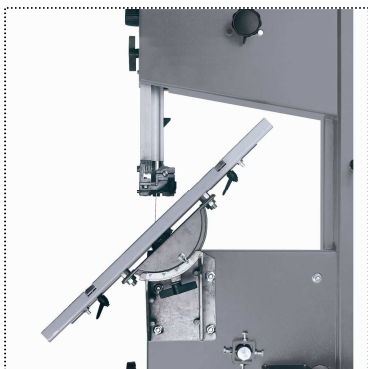

**RED****RT-SB 305 U**

Bandsäge mit Untergestell

Die leistungsstarke Bandsäge RT-SB 305 U bietet viele Möglichkeiten zum exakten Ausführen z. B. von Längs-, Gehrungs- oder Freihandschnitten. Die Bandsäge ist zum Sägen von Holz, Kunststoff und ähnlichen Materialien geeignet. Die Stifführung ermöglicht ein optimales Führen des Bandsägeblattes. Weiterhin verfügt die RT-SB 305 U über eine Vorrichtung zum Anschluss einer Staubabsauganlage. Durch das serienmäßige Untergestell lässt sich die Bandsäge in optimaler Arbeitshöhe nutzen.

Für den mobilen Einsatz verfügt die RT-SB 305 U über ein Fahrgestell und einen Handgriff, die den Transport der Säge durch eine Person ermöglichen.

Merkmale

- Fahrbares Untergestell serienmäßig
- Stufenlos neigbarer Sägetisch von 0° bis 45°
- Stufenlos, höhenverstellbare Sägebandführung
- Verstellbarer Parallelanschlag mit Exzenterklemmung für genaue Schnitte
- Praktischer Schiebestock
- Integrierter Anschluss für Späneabsaugung
- Lupe für Zahlenskala
- 2 Sägebandgeschwindigkeiten

**RED**

RT-SB 305 U

Bandsäge mit Untergestell

Einstellbare
SägebandspannungStufenlos höhenverstellbare
SägebandführungKugelgelagerte
SägebandführungVerstellbarer Parallelanschlag
mit Exzenterklemmung für
genaue Schnitte

Eloxiertes Aluminiumtisch

Anschluss für
Späneabsaugung

Halterung für Schiebstock

Nullspannungsschalter

Lupe für Zahlenskala

2 Sägebandgeschwindigkeiten

Fahrbares Untergestell für
optimale Arbeitshöhe

Sägetisch schwenkbar