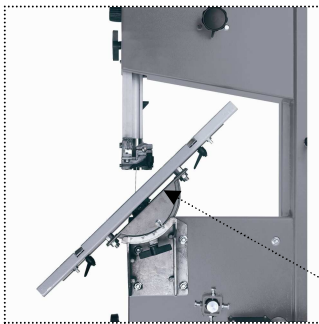

Als Sonderzubehör erhältlich:
Sägeband

Art.Nr.:
43.111.17

Logistische Daten

Typ:	RT-SB 305 U
Art.-Nr.:	43.080.51
Ident-Nr.:	01017
EAN Code:	4006825 540727
Verpackung:	1.130 x 380 x 500 mm
VE:	1 Stück
20'':	120 Stück
40'':	256 Stück
40'' HC:	276 Stück
Gewicht netto:	52,5 kg
Gewicht brutto:	58,0 kg

Technische Daten

■ Netzspannung:	230 V ~ 50 Hz
■ Leistung:	740 Watt
■ Drehzahl:	1.400 min⁻¹
■ Sägebandgeschwindigkeit:	370 / 800 m/min
■ Sägebandlänge:	2.240 mm
■ Max. Schnitthöhe:	170 mm (bei 90°)
■ Ausladung:	305 mm
■ Tisch neigbar:	0° - 45°
■ Tischgröße:	520 x 400 mm