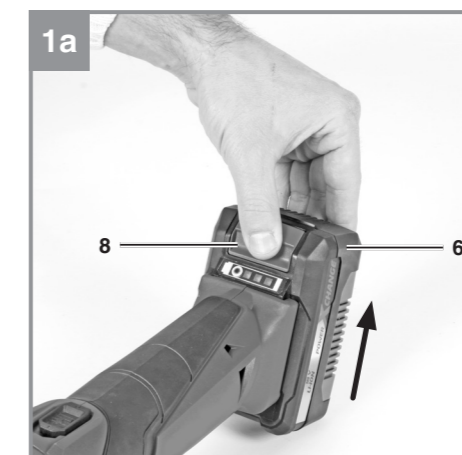

Einhell

TE-AG 18/115 Li TE-AG 18/115 Li-Solo

- | | | | |
|----------|--|-----|--|
| D | Originalbetriebsanleitung
Akku-Winkelschleifer | SK | Originálny návod na obsluhu
Akumulátorová uhlová brúska |
| GB | Original operating instructions
Cordless Angle Grinder | NL | Originele handleiding
Haakse accuslijper |
| F | Instructions d'origine
Meuleuse d'angle sans fil | E | Manual de instrucciones original
Amoladora angular de batería |
| I | Istruzioni per l'uso originali
Smerigliatrice angolare a batteria | FIN | Alkuperäiskäyttöohje
Akkukäyttöinen kulmahiomakone |
| DK/
N | Original betjeningsvejledning
Akku-vinkelsliber | SLO | Originalna navodila za uporabo
Akumulatorski kotni brusilnik |
| S | Original-bruksanvisning
Batteridrivnen vinkelslip | H | Eredeti használati utasítás
Akkus-sarokcsiszoló |
| CZ | Originální návod k obsluze
Akumulátorová úhlová bruska | | |