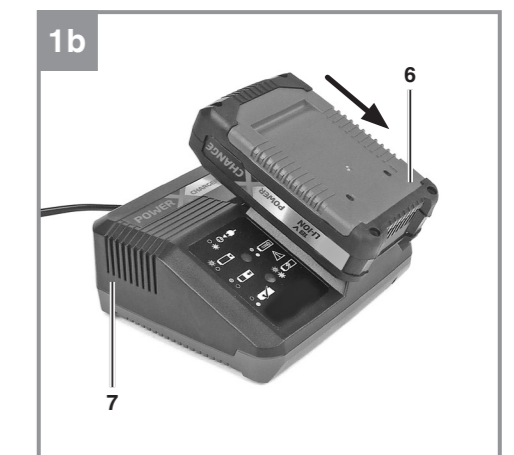

Einhell

TE-AG 18/115 Li TE-AG 18/115 Li-Solo

- | | | | |
|----------|--|-----|--|
| D | Originalbetriebsanleitung
Akku-Winkelschleifer | SK | Originálny návod na obsluhu
Akumulátorová uhlová brúska |
| GB | Original operating instructions
Cordless Angle Grinder | NL | Originele handleiding
Haakse accuslijper |
| F | Instructions d'origine
Meuleuse d'angle sans fil | E | Manual de instrucciones original
Amoladora angular de batería |
| I | Istruzioni per l'uso originali
Smerigliatrice angolare a batteria | FIN | Alkuperäiskäyttöohje
Akkukäyttöinen kulmahiomakone |
| DK/
N | Original betjeningsvejledning
Akku-vinkelsliber | SLO | Originalna navodila za uporabo
Akumulatorski kotni brusilnik |
| S | Original-bruksanvisning
Batteridrivnen vinkelslip | H | Eredeti használati utasítás
Akkus-sarokcsiszoló |
| CZ | Originální návod k obsluze
Akumulátorová úhlová bruska | | |