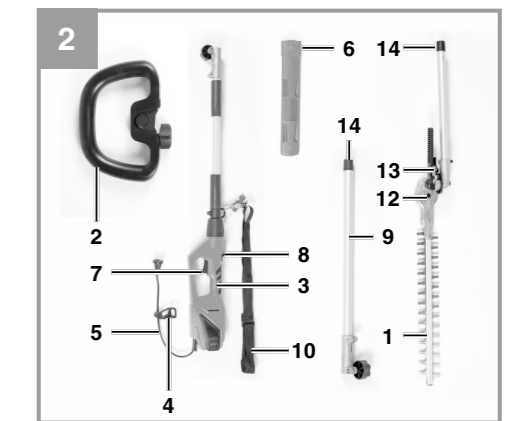

Pattfield
ERGO TOOLS

Manufactured for HORNBACH-Baumarkt AG
Hornbachstraße 11, 76879 Bornheim / Germany

ED201507