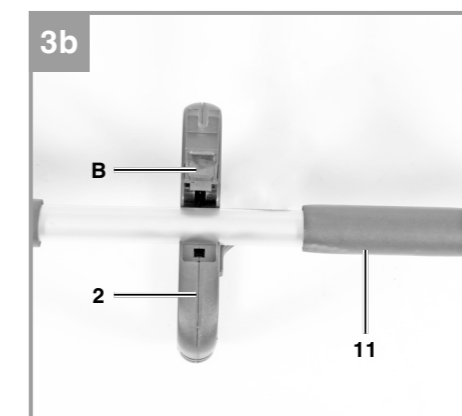

Pattfield
ERGO TOOLS

Manufactured for HORNBACH-Baumarkt AG
Hornbachstraße 11, 76879 Bornheim / Germany

ED201507