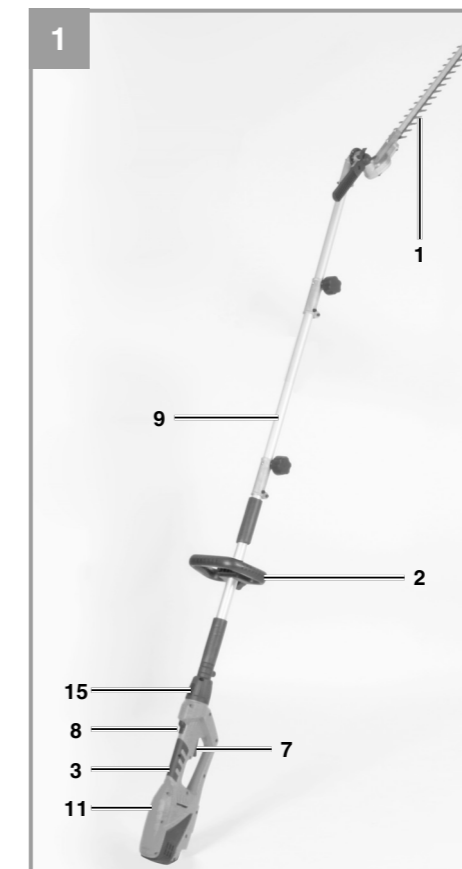

Pattfield
ERGO TOOLS

Manufactured for HORNBACH-Baumarkt AG
Hornbachstraße 11, 76879 Bornheim / Germany

ED201507