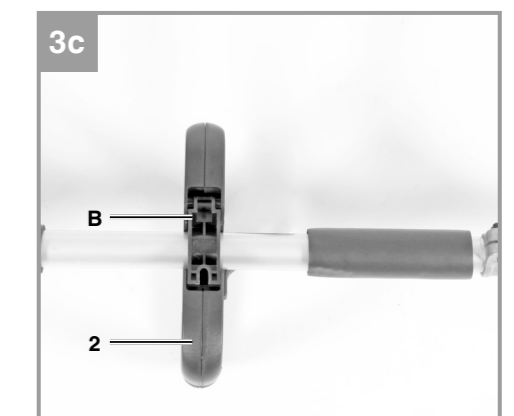

Pattfield
ERGO TOOLS

Manufactured for HORNBACH-Baumarkt AG
Hornbachstraße 11, 76879 Bornheim / Germany

ED201507