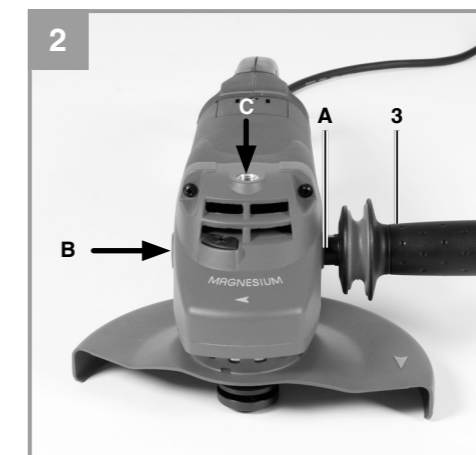

Einhell
PROFESSIONAL

TP-AG 2326

- D Originalbetriebsanleitung
Winkelschleifer
- GB Original operating instructions
Angle grinder
- F Mode d'emploi d'origine
Meuleuse d'angle
- I Istruzioni per l'uso originali
Smerigliatrice angolare
- E Manual de instrucciones original
Amoladora angular
- PL Instrukcją oryginalną
Szlifierka kątowna
- AR تعليمات تشغيل جليخ الزاوية