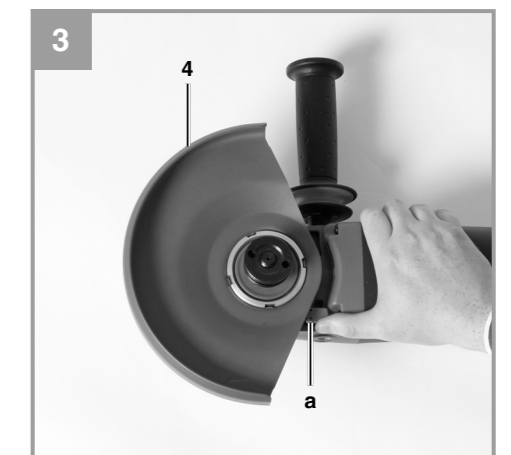

Einhell
PROFESSIONAL

TP-AG 2326

- D Originalbetriebsanleitung
Winkelschleifer
- GB Original operating instructions
Angle grinder
- F Mode d'emploi d'origine
Meuleuse d'angle
- I Istruzioni per l'uso originali
Smerigliatrice angolare
- E Manual de instrucciones original
Amoladora angular
- PL Instrukcją oryginalną
Szlifierka kątowna
- AR تعليمات تشغيل جليخ الزاوية