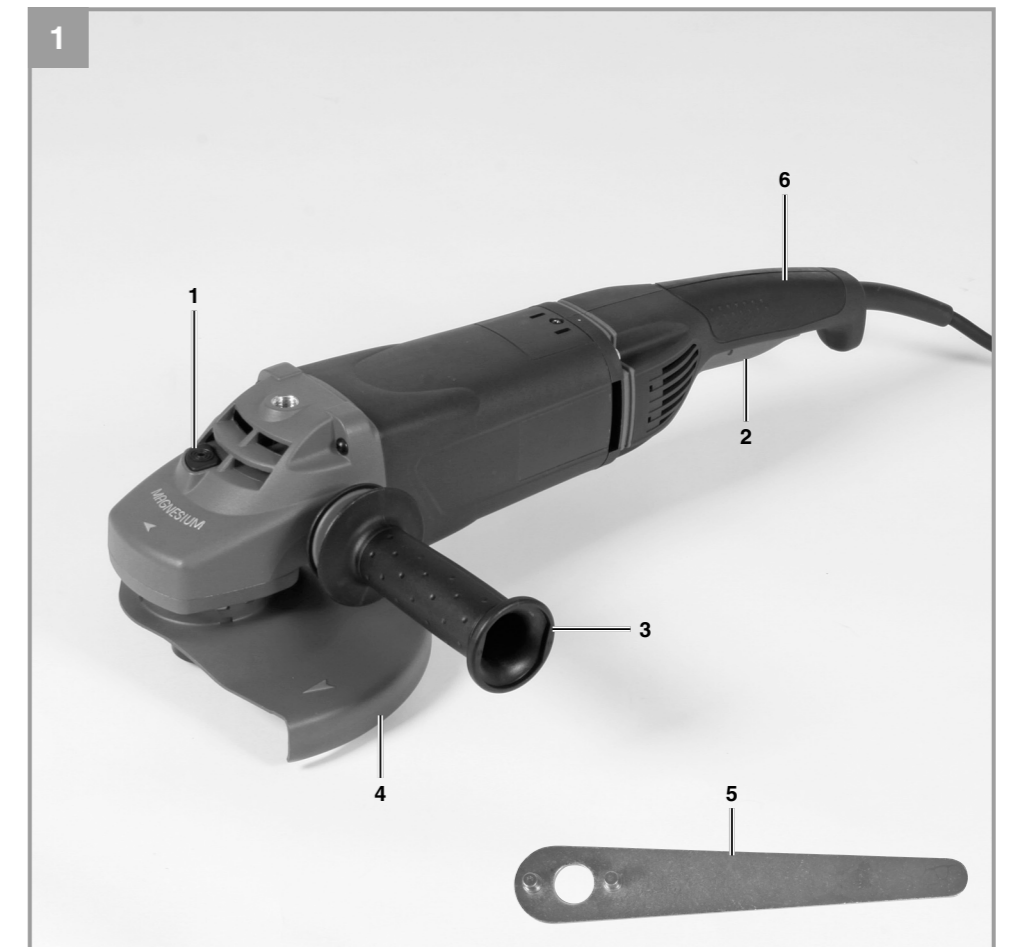

Einhell
PROFESSIONAL

TP-AG 2326

- D Originalbetriebsanleitung
Winkelschleifer
- GB Original operating instructions
Angle grinder
- F Mode d'emploi d'origine
Meuleuse d'angle
- I Istruzioni per l'uso originali
Smerigliatrice angolare
- E Manual de instrucciones original
Amoladora angular
- PL Instrukcją oryginalną
Szlifierka kątowna
- AR تعليمات تشغيل جليخ الزاوية