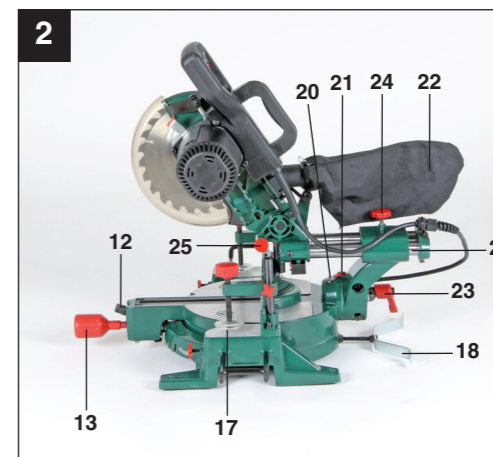

IAN: 61370 PKS 1700 A1
Einhell Germany AG
Wiesenweg 22
D-94405 Landau/Isar

Stand der Informationen · Version des Informations
Versione delle informazioni: 12/2010 · Ident.-No.: 43.006.83 122010 - CH