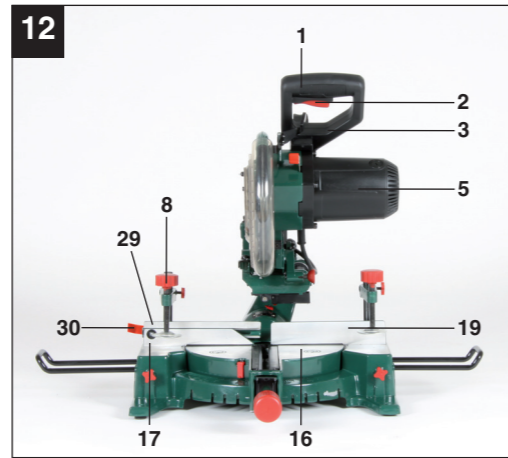

Horizontal lines for writing instructions or notes.

4

5

6