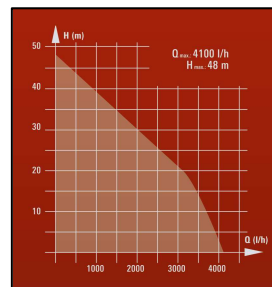

Als Sonderzubehör erhältlich:

Saugschlauch 4 m Einhell Grey	Art.-Nr.: 41.736.10 EAN-Code: 4006825 544121
Saugschlauch 7 m Einhell Grey	Art.-Nr.: 41.736.20 EAN-Code: 4006825 544138
Saugschlauch 4 m Einhell Grey	Art.-Nr.: 41.736.35 EAN-Code: 4006825 549058

Saugschlauch 7 m Einhell Grey	Art.-Nr.: 41.736.45 EAN-Code: 4006825 549102
Saugschlauch 4 m Messing Einhell Grey	Art.-Nr.: 41.736.30 EAN-Code: 4006825 549133
Saugschlauch 7 m Messing Einhell Grey	Art.-Nr.: 41.736.40 EAN-Code: 4006825 549171

Abbildungen können nicht im Serien-Lieferumfang enthaltenes Zubehör darstellen / Illustrations can contain accessories, which are not included in standard extent of delivery. Abbildungen ähnlich, produktionsbedingte Abweichung vorbehalten / Illustration similar (in design), production-wise modifications reserved. File: S:\shared-pool\Product-Documentation\T-Produktbeschreibung\30_n0t\Originale_Deutsch_PA04\4173444_11012.doc Erstelldatum/create date: 10.10.2012 15:54:00Aktualisiert/up dated: 09.11.2012