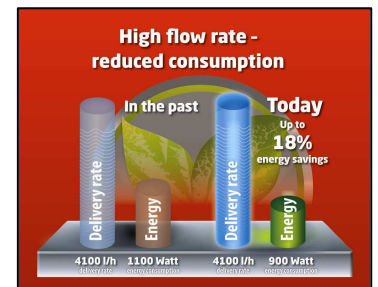

Als Sonderzubehör erhältlich:

Saugschlauch 4 m Einhell Grey	Art.-Nr.: 41.736.10 EAN-Code: 4006825 544121
Saugschlauch 7 m Einhell Grey	Art.-Nr.: 41.736.20 EAN-Code: 4006825 544138
Saugschlauch 4 m Einhell Grey	Art.-Nr.: 41.736.35 EAN-Code: 4006825 549058

Saugschlauch 7 m Einhell Grey	Art.-Nr.: 41.736.45 EAN-Code: 4006825 549102
Saugschlauch 4 m Messing Einhell Grey	Art.-Nr.: 41.736.30 EAN-Code: 4006825 549133
Saugschlauch 7 m Messing Einhell Grey	Art.-Nr.: 41.736.40 EAN-Code: 4006825 549171

Abbildungen können nicht im Serien-Lieferumfang enthaltenes Zubehör darstellen / Illustrations can contain accessories, which are not included in standard extent of delivery. Abbildungen ähnlich, produktionsbedingte Abweichung vorbehalten / Illustration similar (in design), production-wise modifications reserved. File: S:\shared-pool\Product-Documentation\T-Produktbeschreibung\30_n0t\Originale_Deutsch_PA04\4173444_11012.doc Erstelldatum/create date: 10.10.2012 15:54:00Aktualisiert/up dated: 09.11.2012