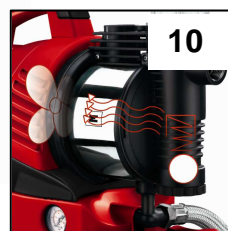

Als Sonderzubehör erhältlich:

Saugschlauch 4 m Einhell Grey	Art.-Nr.: 41.736.10 EAN-Code: 4006825 544121
Saugschlauch 7 m Einhell Grey	Art.-Nr.: 41.736.20 EAN-Code: 4006825 544138
Saugschlauch 4 m Einhell Grey	Art.-Nr.: 41.736.35 EAN-Code: 4006825 549058

Saugschlauch 7 m Einhell Grey	Art.-Nr.: 41.736.45 EAN-Code: 4006825 549102
Saugschlauch 4 m Messing Einhell Grey	Art.-Nr.: 41.736.30 EAN-Code: 4006825 549133
Saugschlauch 7 m Messing Einhell Grey	Art.-Nr.: 41.736.40 EAN-Code: 4006825 549171

Abbildungen können nicht im Serien-Lieferumfang enthaltenes Zubehör darstellen / Illustrations can contain accessories, which are not included in standard extent of delivery. Abbildungen ähnlich, produktionsbedingte Abweichung vorbehalten / Illustration similar (in design), production-wise modifications reserved. File: S:\shared-pool\Product-Documentation\T-Produktbeschreibung\30_n0t\Originale_Deutsch_PA04\4173444_11012.doc Erstelldatum/create date: 10.10.2012 15:54:00Aktualisiert/up dated: 09.11.2012