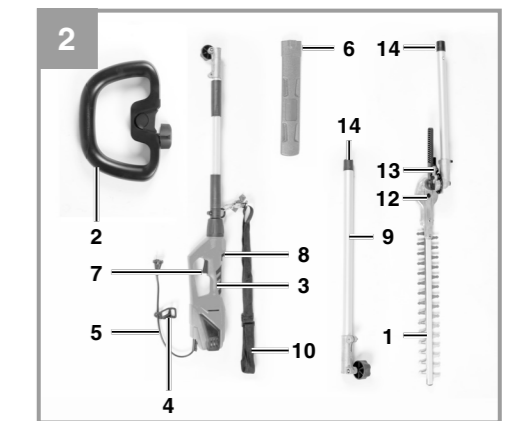

Pattfield
ERGO TOOLS

Manufactured for HORNBACH-Baumarkt AG
Hornbachstraße 11, 76879 Bornheim / Germany

ED201507