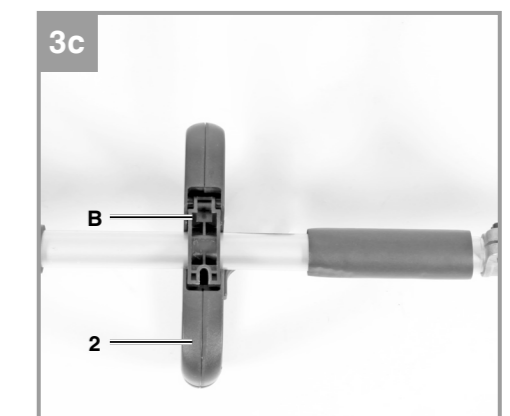

Pattfield
ERGO TOOLS

Manufactured for HORNBACH-Baumarkt AG
Hornbachstraße 11, 76879 Bornheim / Germany

ED201507