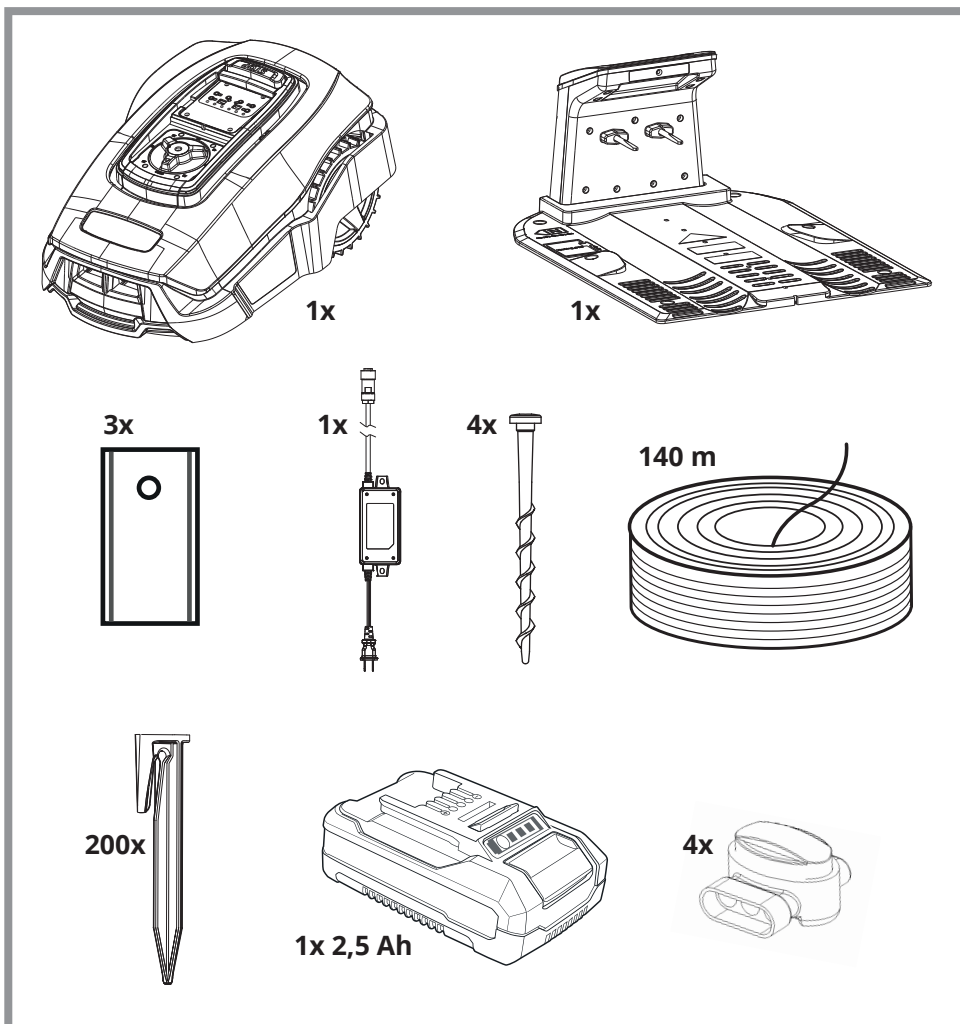

## FREELEXO Kit 600

D: Lieferumfang · GB: Scope of delivery · F: Contenu de la livraison · I: Dotazione di fornitura  
E: Alcance de entrega · NL: Leveringsomvang · FIN: Toimituslaajuus · S: Leverans · EE: Tarne ulatus  
PL: Zakres dostaw · P: Escopo de entrega · DK/N: Leveringsomfang · CZ: Rozsah dodávky  
SK: Rozsah doručenia · H: Szállítási terjedelem