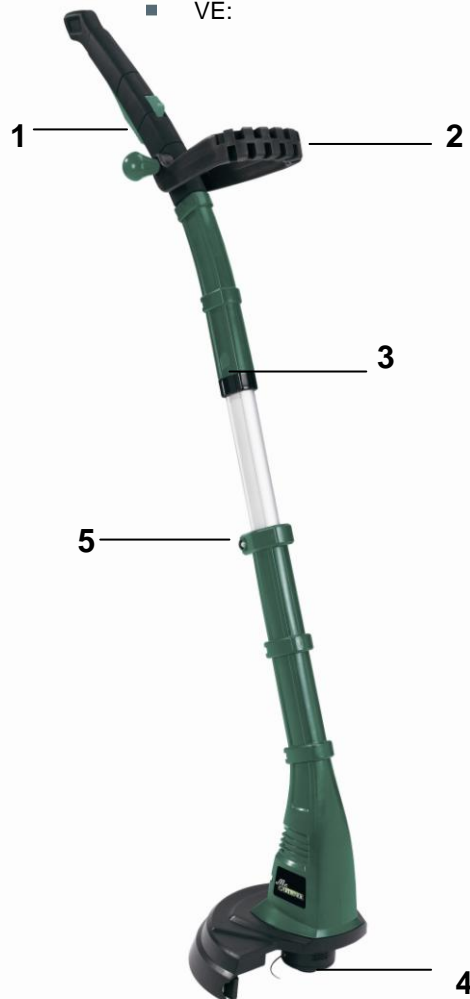

RT 3725 TA Elektro-Rasentrimmer

Art.-Nr. 34.011.91

Für den Rasenschnitt an Problemzonen, wie beispielsweise an Zäunen, Mauern, unter Büschen – überall dort also, wo der Rasenmäher nicht hinkommt oder das Gras zu hoch ist. Mit dem kräftigen Universalmotor ist der Rasentrimmer ein praktischer Helfer im Garten. Der rotierende Nylonfaden schneidet sauber wie ein Messer.

Ausstattung

- Ein-/Ausschalter (1)
- Bequeme Zweihandführung durch verstellbaren Zusatzhandgriff (2)
- Motorkopf um 180° drehbar zum bequemen Schneiden an senkrechten Flächen (3)
- Doppelfaden-Schnitt (4)
- Führungsholm stufenlos teleskopierbar (5)
- Robuster Universalmotor
- Gehäuse und Zusatzhandgriff aus schlagzähem, hochwertigem Kunststoff
- Kabelzugentlastung
- Tipp-Automatik

Technische Daten

- | | |
|-----------------------|--------------------------|
| ■ Netzanschluss: | 230 V ~ 50 Hz |
| ■ Leistung: | 370 Watt |
| ■ Schnittkreis: | 250 mm |
| ■ Umdrehungen: | 12.000 min ⁻¹ |
| ■ Nylon-Schneidfaden: | Ø 1,2 mm |
| ■ Fadenlänge: | 9 m |
| ■ Gewicht netto: | 2,8 kg |
| ■ Gewicht brutto: | 3,3 kg |
| ■ Verpackungsmaße: | 630 x 200 x 115mm |
| ■ EAN-Code: | 4046806058254 |
| ■ VE: | 4 Stück |

Als Sonderzubehör erhältlich:

Ersatzfadenspule

Art.-Nr.: 34.050.13

EAN-Code: 4046806059961