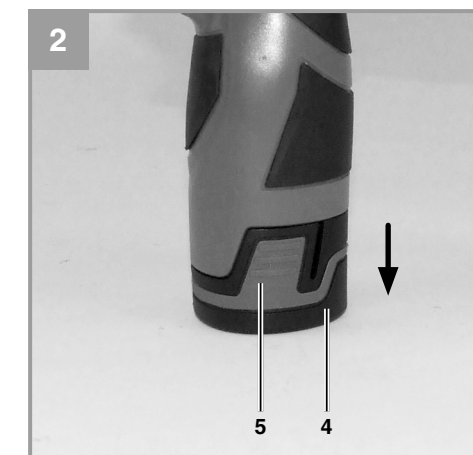

Einhell

EXPERT

TE-CD 12 Li

- D** Originalbetriebsanleitung
Akku-Bohrschrauber
- PL** Instrukcja oryginalną
Wiertarko-
wkrętarkaakumulatorowa
- BG** Оригинално упътване за
употреба
Акумулаторен винтоверт
- GR** Πρωτότυπες Οδηγίες χρήσης
Δράπανο μπαταρίας