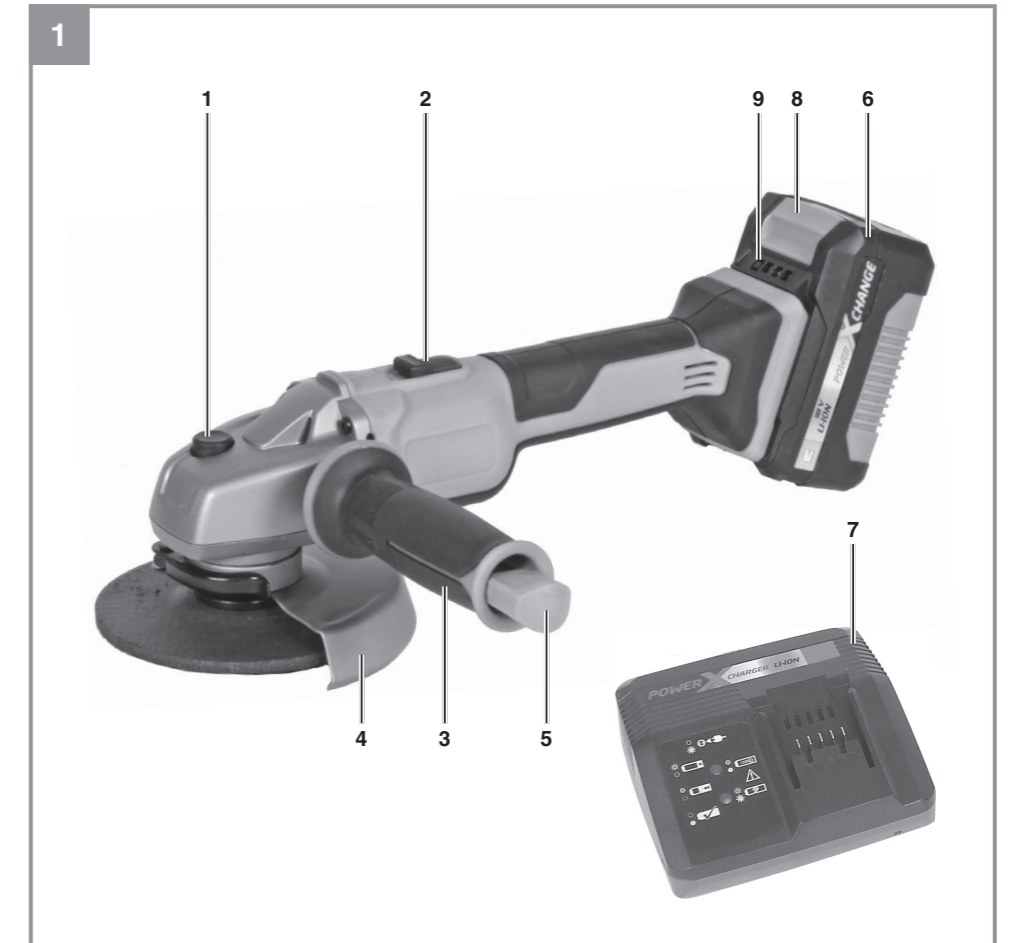

Einhell

TE-AG 18/150 Li BL

DK/ Original betjeningsvejledning
N Akku-vinkelsliber

S Original-bruksanvisning
Batteridreven vinkelslip

FIN Alkuperäiskäyttöohje
Akkukäyttöinen kulmahiomakone

RUS Оригинальное руководство по
эксплуатации
Угловая шлифовальная машинка
с аккумулятором

EE Originaalkasutusjuhend
Aku-nurklihvija

Art.-Nr.: 44.311.44

I.-Nr.: 11019

EH 01/2020 (02)

- 2 -