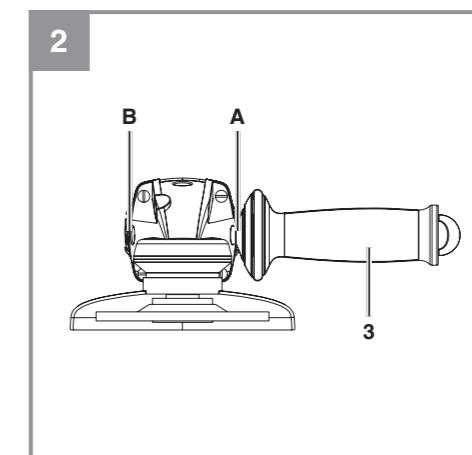

Einhell

TE-AG 18/150 Li BL

DK/ Original betjeningsvejledning
N Akku-vinkelsliber

S Original-bruksanvisning
Batteridreven vinkelslip

FIN Alkuperäiskäyttöohje
Akkukäyttöinen kulmahiomakone

RUS Оригинальное руководство по
эксплуатации
Угловая шлифовальная машинка
с аккумулятором

EE Originaalkasutusjuhend
Aku-nurklihvija

Art.-Nr.: 44.311.44

I.-Nr.: 11019

EH 01/2020 (02)

- 2 -