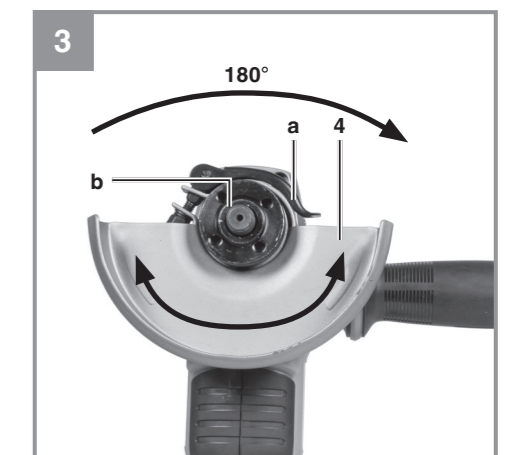

Einhell

TE-AG 18/150 Li BL

DK/ Original betjeningsvejledning
N Akku-vinkelsliber

S Original-bruksanvisning
Batteridreven vinkelslip

FIN Alkuperäiskäyttöohje
Akkukäyttöinen kulmahiomakone

RUS Оригинальное руководство по
эксплуатации
Угловая шлифовальная машинка
с аккумулятором

EE Originaalkasutusjuhend
Aku-nurklihvija

Art.-Nr.: 44.311.44

I.-Nr.: 11019

EH 01/2020 (02)

- 2 -