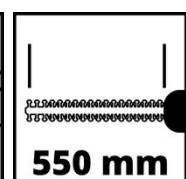

Einhell

EXPERT

POWER X-CHANGE

Akku-Heckenschere

ARCURRA

Art.-Nr.: 3410920

Ident.-Nr.: 11018

EAN-Code: 4006825635935

Die Einhell Akku-Heckenschere ARCURRA ist ein leistungsstarkes Mitglied der Power X-Change-Familie von Einhell und mit lasergeschnittenen und diamantgeschliffenen Messern aus Stahl ausgerüstet. Der ergonomische, schmale Handgriff der ARCURRA ist mit Mikro-Schalter ausgestattet. Das Metallgetriebe sorgt für eine lange Lebenszeit. Die Alu-Messerabdeckung sichert die Messer und der stabile Köcher schützt bei Lagerung und Transport. In der Lieferung inklusive ist ein Stoßschutz mit einer Halterung für die Wandmontage und ein praktischer Schnittgutsammler. Die Lieferung erfolgt ohne Akku und Ladegerät, diese sind separat erhältlich. Für den Betrieb der Einhell ARCURRA ist ein 18 Volt Power X-Change-Akku notwendig.

Ausstattung

- Mitglied der Power X-Change Familie, 1x18V Batterie notwendig
- Messer aus lasergeschnittenem und diamantgeschliffenem Stahl
- Ergonomischer, schmaler Frontgriff mit Mikro-Schalter
- Metallgetriebe für eine lange Lebenszeit
- Schnittgutsammler
- Alu-Messerabdeckung
- Stoßschutz mit Halterung für Wandmontage
- Stabiler Köcher für Lagerung und Transport
- Lieferung ohne Akku und ohne Ladegerät (separat erhältlich)

Technische Daten

- Schwertlänge 620 mm
- Schnittlänge 550 mm
- Zahnabstand 18 mm
- Schnitte pro Minute 2400 min⁻¹

Logistische Daten

- Produktgewicht 2.85 kg
- Bruttogewicht Einzelverpackung 4.29 kg
- Maße Einzelverpackung 1030 x 200 x 145 mm
- Stück pro Exportkarton 4 STK
- Bruttogewicht Exportkarton 18.14 kg
- Maße Exportkarton 1050 x 420 x 225 mm
- Containermengen (20"/40"/40"HC) 1044 | 2160 | 2400

ARCURRA