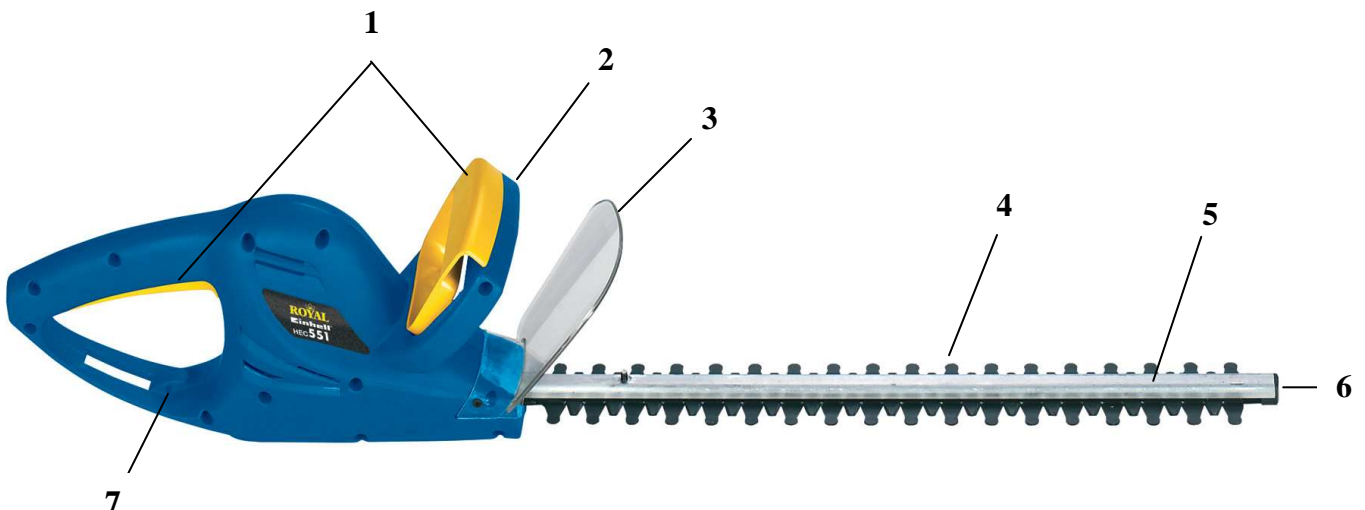

Heckenschere HEC 551

Art.-Nr.: 34.035.13

EAN-Code: 4006825507607

VE: 4 Stück

Der praktische Helfer, um auch die dichtesten Hecken mühelos zu schneiden. Leise, sichere und umweltfreundliche Handhabung. Das Antriebssystem bietet hohe Schneidleistung und optimalen Blockierschutz. Gegenläufige, beidseitig schneidende Sicherheitsmesser aus präzisionsgeschliffenem Spezialstahl. Ein/Aus-Zweihand-Sicherheitsschalter und großflächiger Handschutz gewährleisten sicheres Arbeiten. Incl. stabilem Köcher für Lagerung und Transport.

Ausstattung:

- Ein/Aus-Zweihand-Sicherheitsschalter (1)
- Zusatzhandgriff für optimale Ergonomie (2)
- Großflächiger Handschutz (3)
- Gegenläufige, beidseitig schneidende Sicherheitsmesser aus präzisionsgeschliffenem Spezialstahl (4)
- Schwertschutz (o. Abb.)
- Alu-Messerabdeckung (5)
- Stoßschutz (6)
- Kabelzugentlastung (7)
- **2-Hand-Sicherheitsschalter mit Messerstop < 0,5 sec.**
- **Metallgetriebe für hohe Lebensdauer**

Technische Daten:

- Netzanschluss: 230 V ~ 50 Hz
- Leistung: 550 Watt
- Schnittlänge: 46,5 cm
- Schnittstärke: 14 mm
- Schwertlänge: 53 cm
- Zahnabstand: 18 mm
- Schnitte pro min: 3200
- Gewicht: 3,5 kg
- Verpackungsmaß: 1000 x 160 x 190 mm