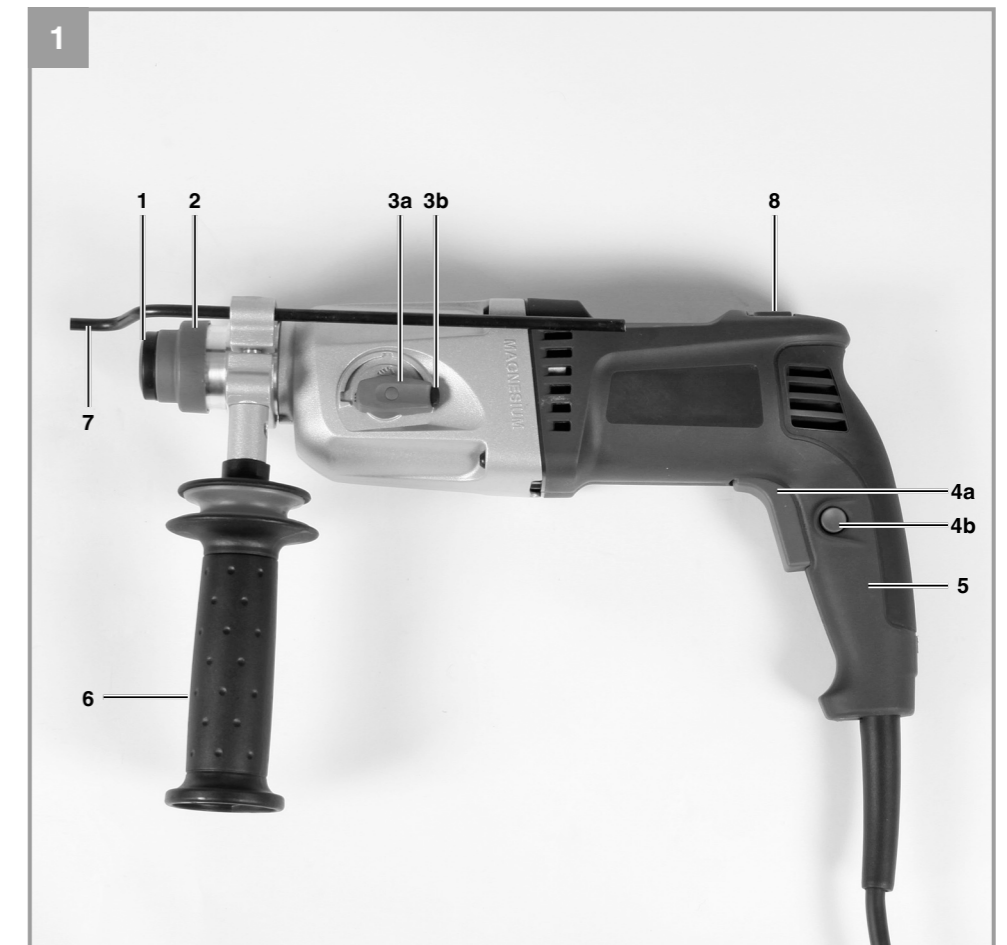

Einhell
PROFESSIONAL

TP-RH 24 E

- D Originalbetriebsanleitung
Bohrhammer
- GB Original operating instructions
Hammer drill
- F Mode d'emploi d'origine
Marteau perforateur
- I Istruzioni per l'uso originali
Martello perforatore
- E Manual de instrucciones original
Taladro percutor
- PL Instrukcją oryginalną
Młot udarowy
- AR تعليمات تشغيل مطرقة الحفر