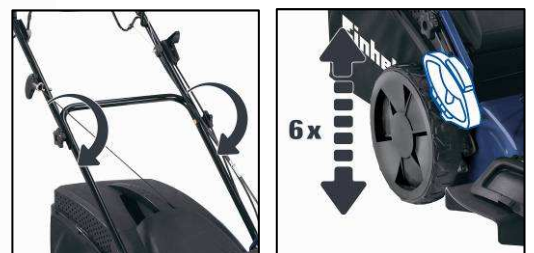

Als Sonderzubehör erhältlich:

Ersatzmesser
Einhell Grey

Art.-Nr.: 34.057.65
EAN-Code: 4006825572780

Mulchmesser
Einhell Grey

Art.-Nr.: 34.057.80
EAN-Code: 4006825572810