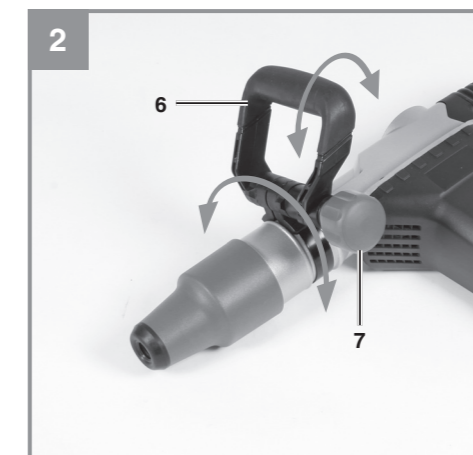

**Einhell**<sup>®</sup>

**TP-DH 609 E**

D Originalbetriebsanleitung  
Meißelhammer

7 CE

EH 01/2012 (01)

Art.-Nr.: 41.390.80

I.-Nr.: 11012