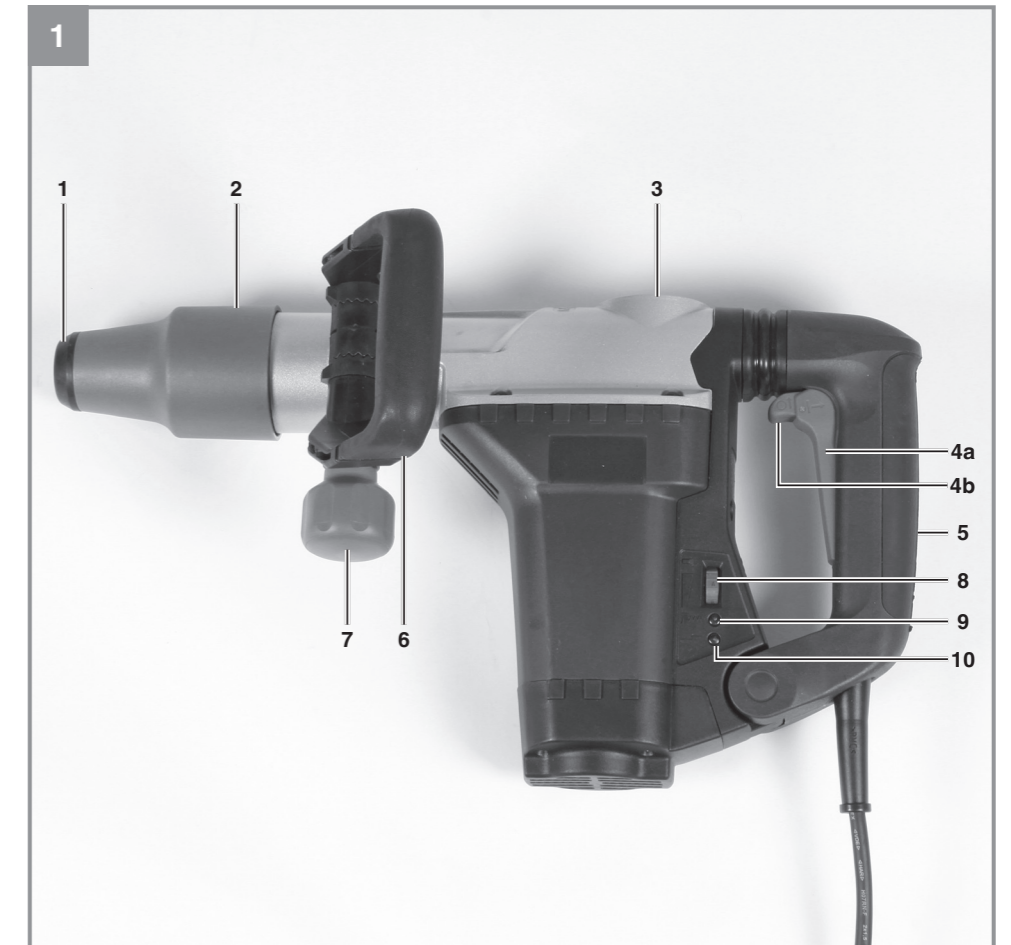

**Einhell**<sup>®</sup>

**TP-DH 609 E**

D Originalbetriebsanleitung  
Meißelhammer

7 CE

EH 01/2012 (01)

Art.-Nr.: 41.390.80

I.-Nr.: 11012