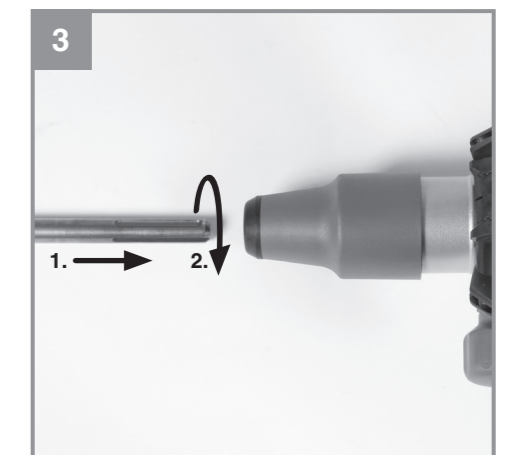

**Einhell**<sup>®</sup>

**TP-DH 609 E**

D Originalbetriebsanleitung  
Meißelhammer

7 CE

EH 01/2012 (01)

Art.-Nr.: 41.390.80

I.-Nr.: 11012