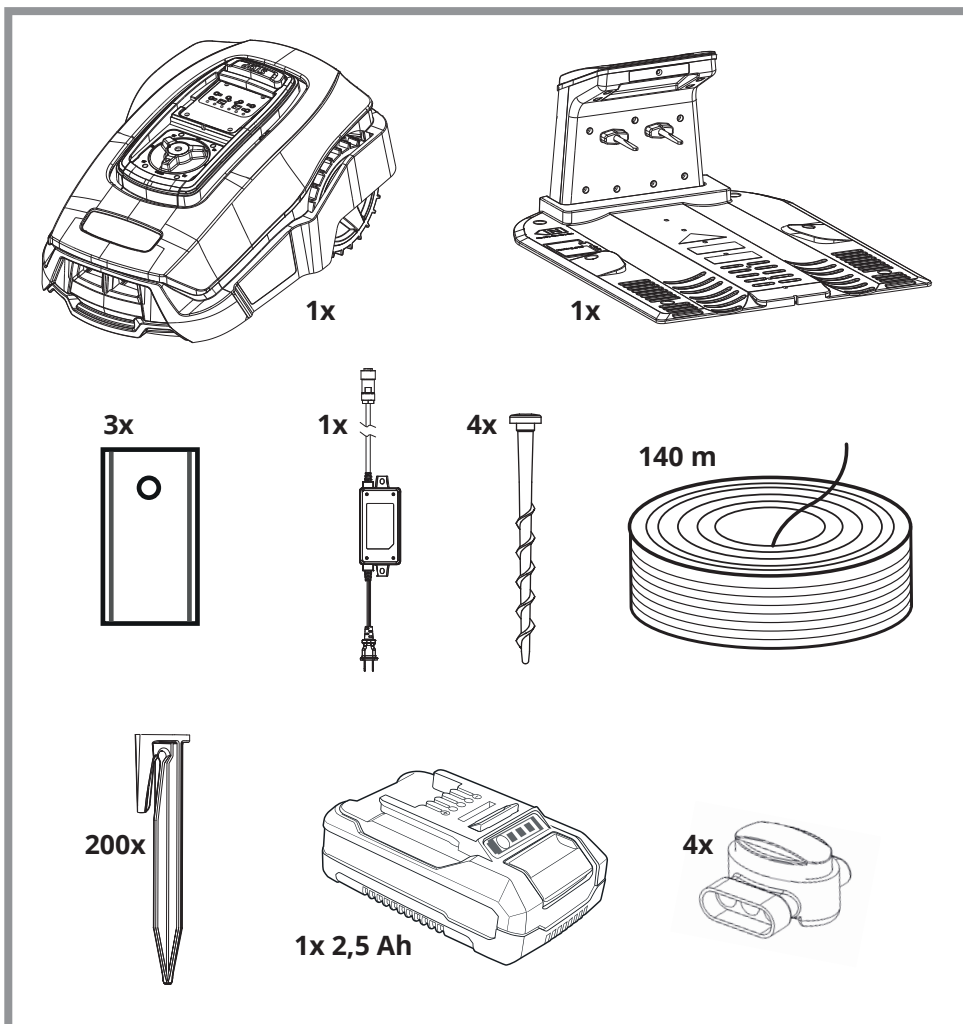

Einhell

FREELEXO Kit 600

D: Lieferumfang · GB: Scope of delivery · F: Contenu de la livraison · I: Dotazione di fornitura
E: Alcance de entrega · NL: Leveringsomvang · FIN: Toimituslaajuus · S: Leverans · EE: Tarne ulatus
PL: Zakres dostaw · P: Escopo de entrega · DK/N: Leveringsomfang · CZ: Rozsah dodávky
SK: Rozsah doručenia · H: Szállítási terjedelem