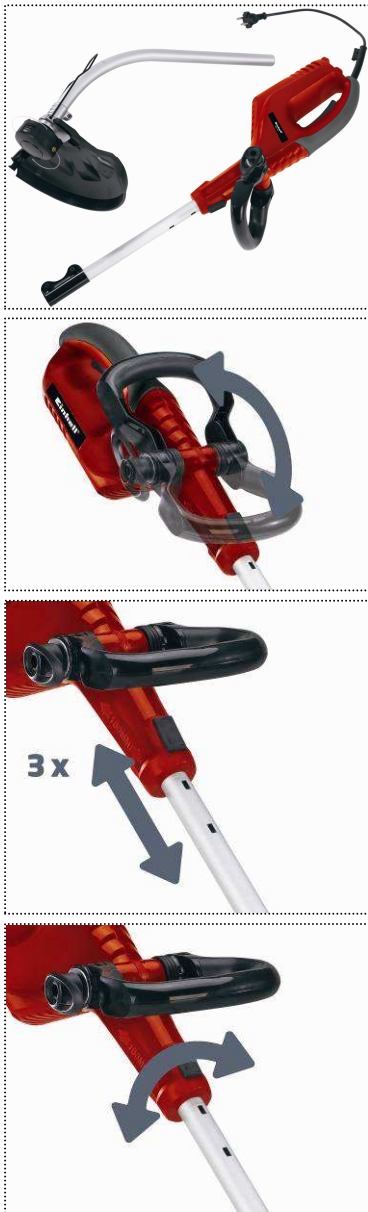

**RED**

RG-ET 7535

Elektro-Rasentrimmer

Für den Rasenschnitt an Problemzonen, wie beispielsweise an Zäunen, Mauern, unter Büschen – überall dort also, wo der Rasenmäher nicht hinkommt oder das Gras zu hoch ist. Mit dem kräftigen Universalmotor ist der Rasentrimmer ein praktischer Helfer im Garten. Der rotierende Nylonfaden schneidet sauber wie ein Messer.

Merkmale

- Robuster Universalmotor
- Gehäuse und Zusatzhandgriff aus schlagzähem, hochwertigem Kunststoff
- Kabelzugentlastung
- Bequeme Zweihandführung durch verstellbaren Zusatzhandgriff
- Motorkopf um 180° drehbar zum bequemen Schneiden an senkrechten Flächen
- Doppelfaden-Schnitt
- Vollautomatische Fadennachführung
- Führungsholm 3-fach teleskopierbar

RED

RG-ET 7535

Elektro-Rasentrimmer

EIN/AUS-Schalter

Motorkopf um 180° drehbar zum bequemen Schneiden an senkrechten Flächen

Bequeme Zweihandführung durch verstellbaren Zusatzhandgriff

Führungsholm 3-fach teleskopierbar

Zerlegbar in zwei Teile

Schutzhaube

Abstandshalter

Als Sonderzubehör erhältlich:
Ersatzfadenspule

Art.Nr.:
34.050.60

Logistische Daten

Technische Daten

Typ: RG-ET 7535
Art.-Nr.: 34.012.90
Ident-Nr.: 01017
EAN Code: 4006825 545586
Verpackung: 735 x 245 x 135 mm