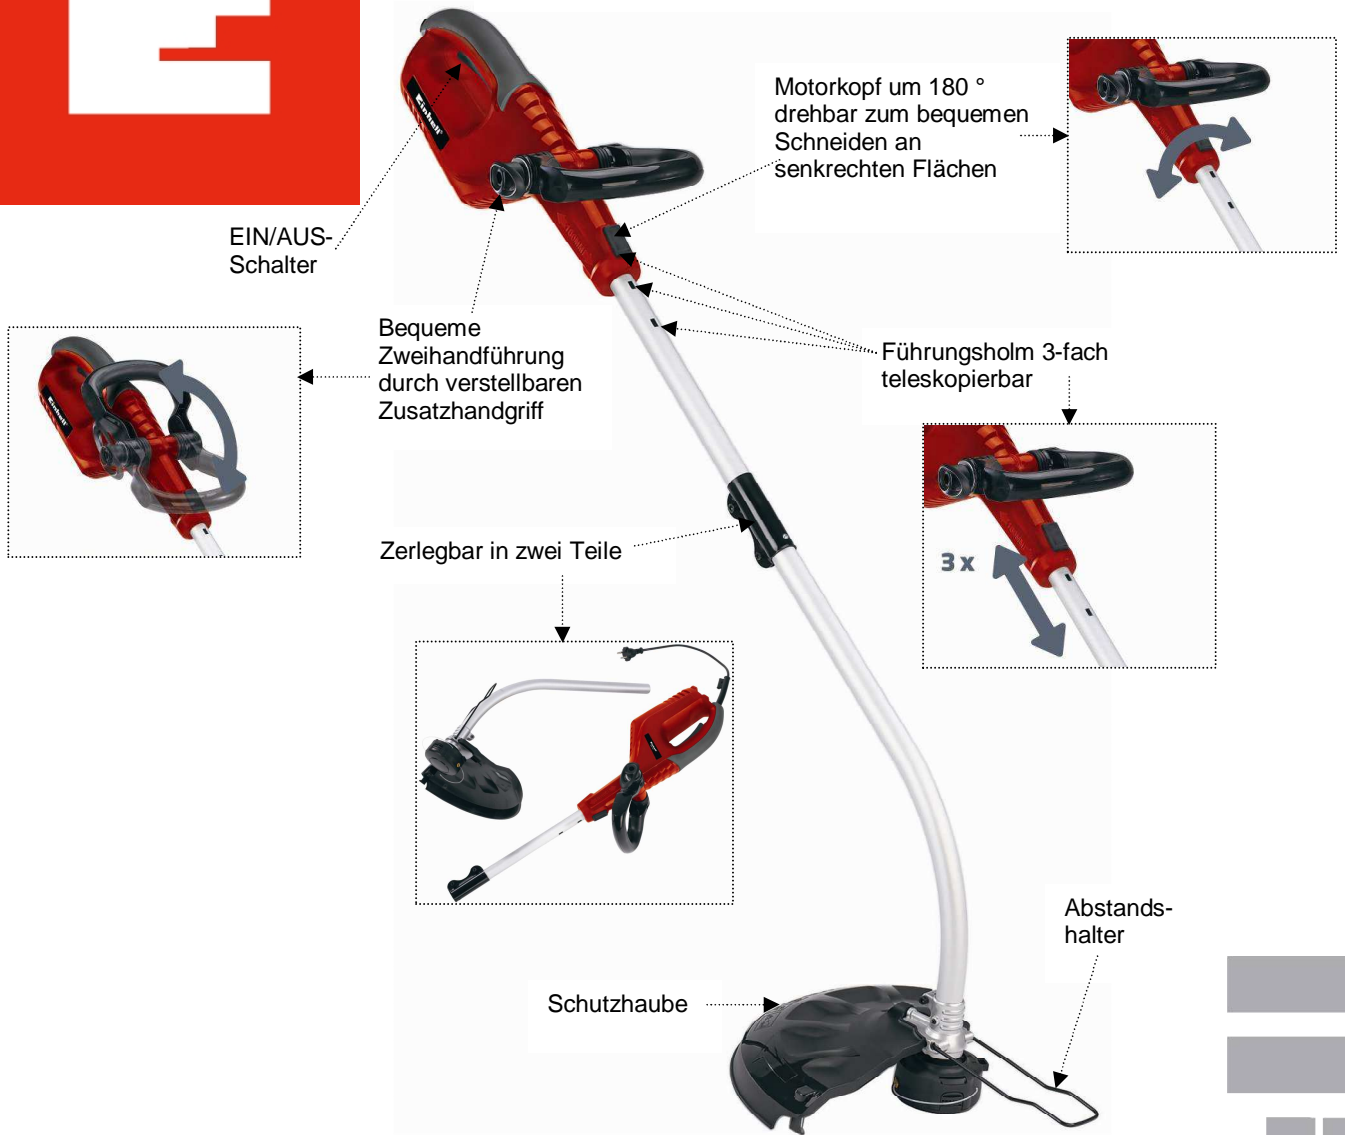

**RED**

RG-ET 7535

Elektro-Rasentrimmer

Für den Rasenschnitt an Problemzonen, wie beispielsweise an Zäunen, Mauern, unter Büschen – überall dort also, wo der Rasenmäher nicht hinkommt oder das Gras zu hoch ist. Mit dem kräftigen Universalmotor ist der Rasentrimmer ein praktischer Helfer im Garten. Der rotierende Nylonfaden schneidet sauber wie ein Messer.

Merkmale

- Robuster Universalmotor
- Gehäuse und Zusatzhandgriff aus schlagzähem, hochwertigem Kunststoff
- Kabelzugentlastung
- Bequeme Zweihandführung durch verstellbaren Zusatzhandgriff
- Motorkopf um 180° drehbar zum bequemen Schneiden an senkrechten Flächen
- Doppelfaden-Schnitt
- Vollautomatische Fadennachführung
- Führungsholm 3-fach teleskopierbar

RED

RG-ET 7535

Elektro-Rasentrimmer

EIN/AUS-Schalter

Motorkopf um 180° drehbar zum bequemen Schneiden an senkrechten Flächen

Bequeme Zweihandführung durch verstellbaren Zusatzhandgriff

Führungsholm 3-fach teleskopierbar

Zerlegbar in zwei Teile

Schutzhaube

Abstandshalter

Als Sonderzubehör erhältlich:
Ersatzfadenspule

Art.Nr.:
34.050.60

Logistische Daten

Technische Daten

Typ: RG-ET 7535
Art.-Nr.: 34.012.90
Ident-Nr.: 01017
EAN Code: 4006825 545586
Verpackung: 735 x 245 x 135 mm