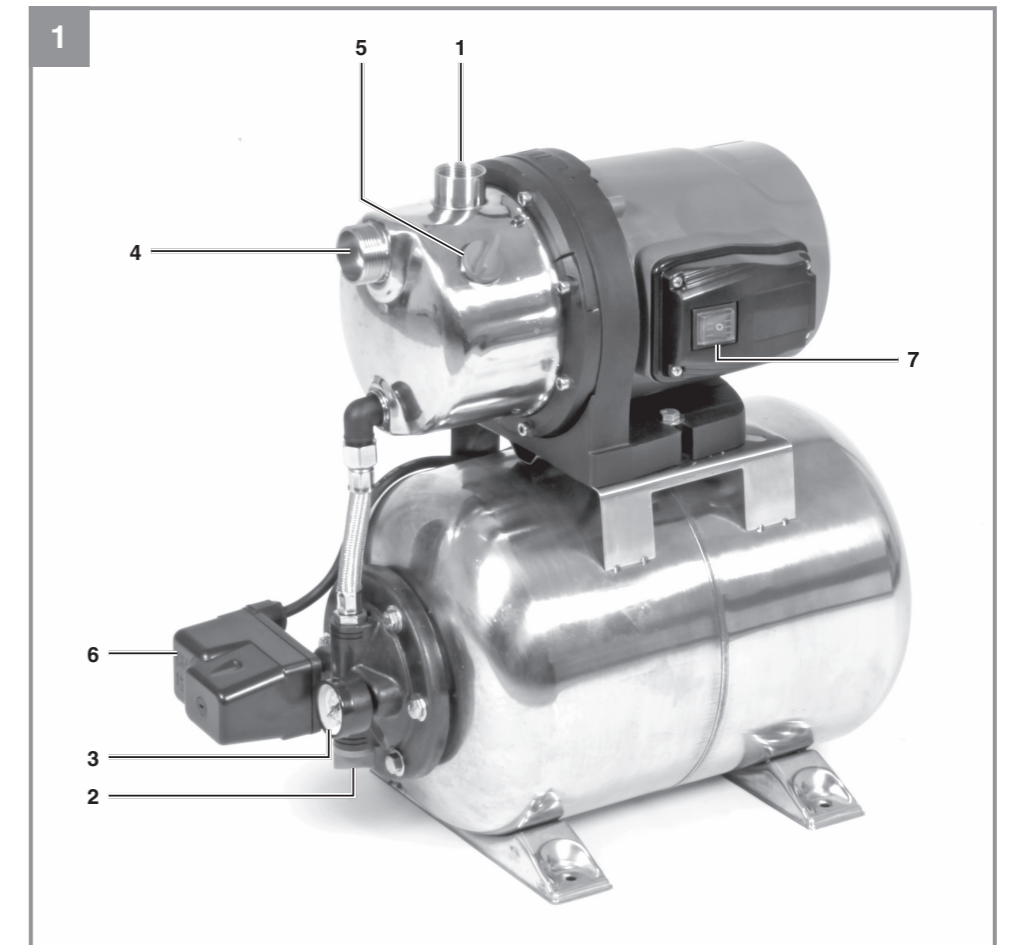

Einhell®

GC-WW 1046 N GC-WW 1250 NN

- D** Originalbetriebsanleitung
Hauswasserwerk
- GB** Original operating instructions
Home waterworks
- F** Mode d'emploi d'origine
Systemes domestiques de distribution d'eau
- I** Istruzioni per l'uso originali
Centralina idrica
- DK/** Original betjeningsvejledning
N Husvandværk
- S** Original-bruksanvisning
Hushållsvattenverk
- HR/** Originalne upute za uporabu
BIH Kućni vodovod
- RS** Originalna uputstva za upotrebu
Kućni vodovod
- NL** Originele handleiding
Watervoorzieningsinstallatie
- E** Manual de instrucciones original
Sistema doméstico de bombeo de agua
- P** Manual de instruções original
Bomba de rega

Art.-Nr.: 41.734.80
Art.-Nr.: 41.734.90

I.-Nr.: 11016
I.-Nr.: 11016

EH 07/2016 (01)

145 mm

148 mm

148 mm