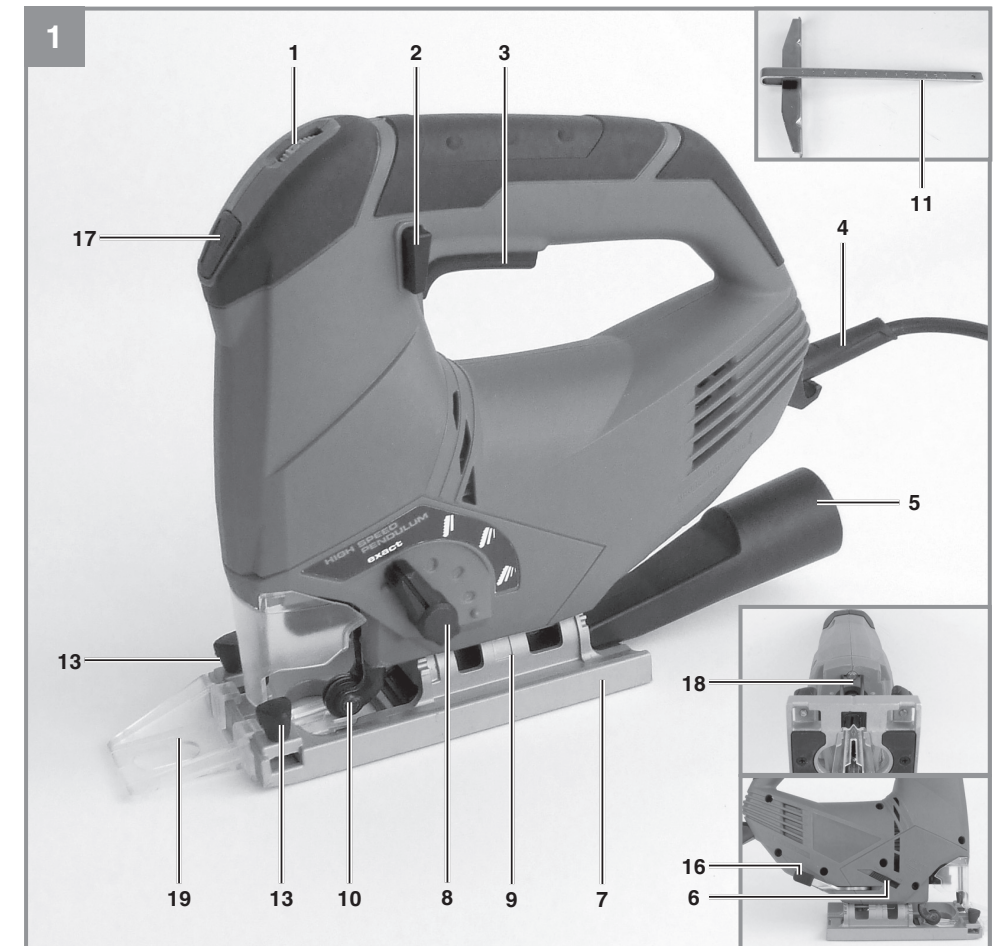

Einhell®

TE-JS 100

D Originalbetriebsanleitung
Stichsäge

PL Instrukcja oryginalną
Wyrzynarka

GR Πρωτότυπες Οδηγίες χρήσης
Σέγα

TR Orijinal Kullanma Talimatı
Dekupaj Testere

Art.-Nr.: 43.211.60

I.-Nr.: 11011