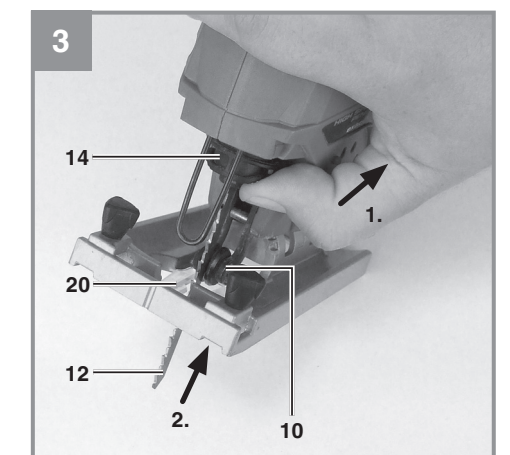

Einhell®

TE-JS 100

D Originalbetriebsanleitung
Stichsäge

PL Instrukcja oryginalną
Wyrzynarka

GR Πρωτότυπες Οδηγίες χρήσης
Σέγα

TR Orijinal Kullanma Talimatı
Dekupaj Testere

Art.-Nr.: 43.211.60

I.-Nr.: 11011