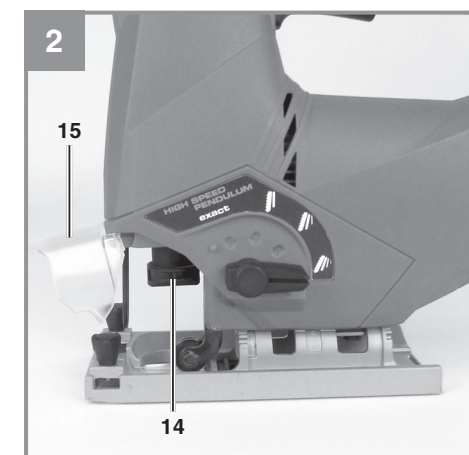

Einhell®

TE-JS 100

D Originalbetriebsanleitung
Stichsäge

PL Instrukcja oryginalną
Wyrzynarka

GR Πρωτότυπες Οδηγίες χρήσης
Σέγα

TR Orijinal Kullanma Talimatı
Dekupaj Testere

Art.-Nr.: 43.211.60

I.-Nr.: 11011