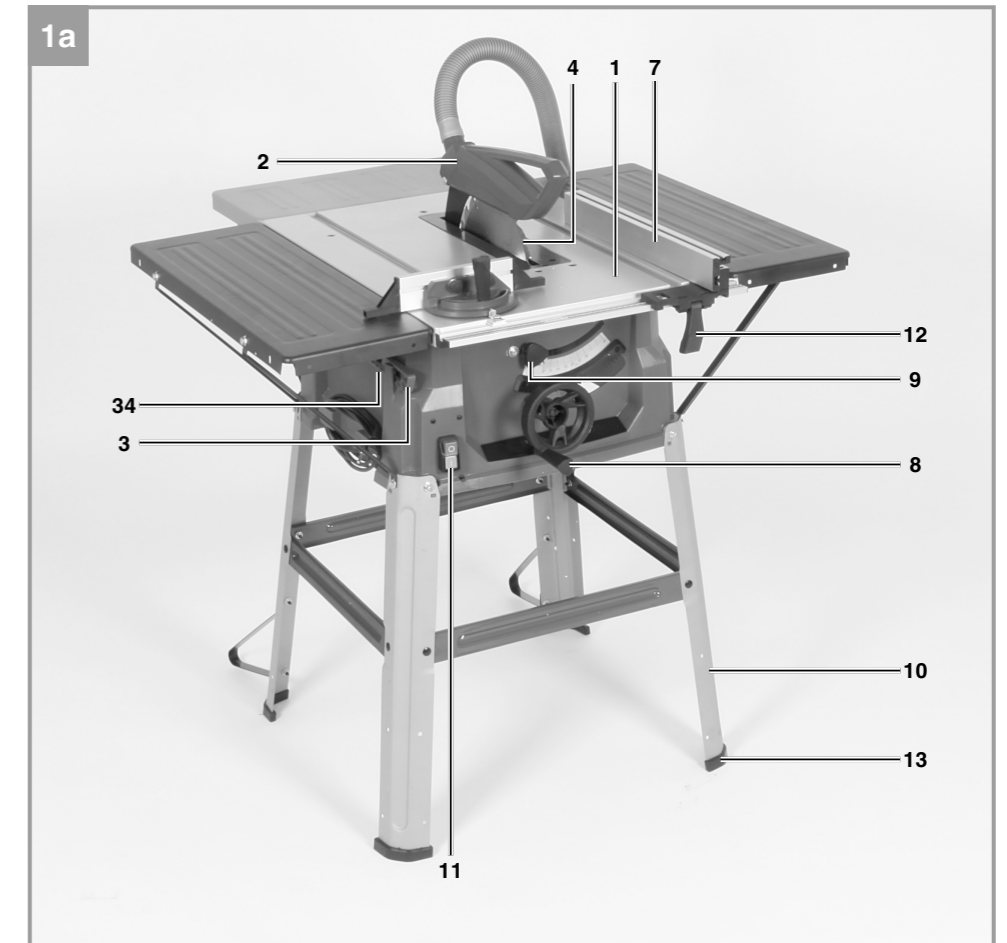

**Einhell®****TC-TS 2025/1 UA**

- D** Originalbetriebsanleitung  
Tischkreissäge
- PL** Instrukcja oryginalną  
Przecinarka do drewna
- RO** Instrucțiuni de utilizare originale  
Ferăstrău circular cu masă
- BG** Оригинално упътване за  
употреба  
Циркуляр настолен
- GR** Πρωτότυπες Οδηγίες χρήσης  
Δισκοπρίονο πάγκου
- TR** Orijinal Kullanma Talimatı  
Tezgahlı Daire Testere