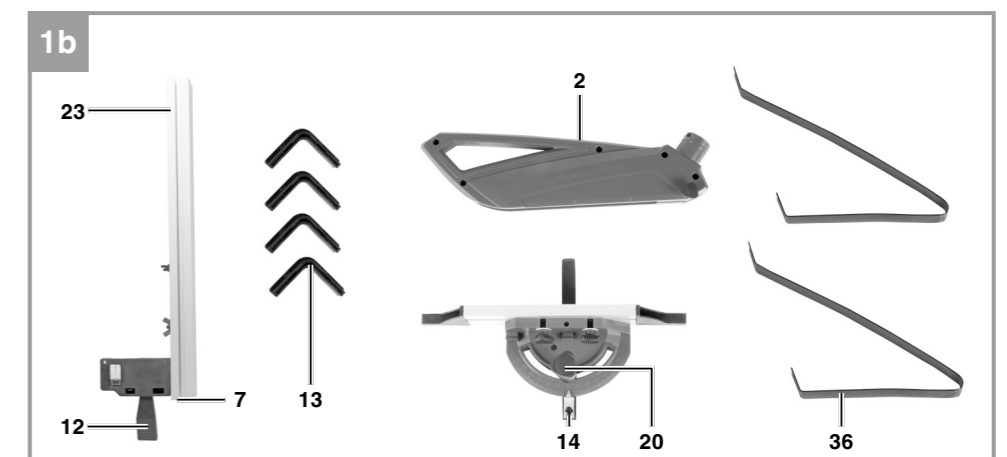

**Einhell®****TC-TS 2025/1 UA**

- D** Originalbetriebsanleitung  
Tischkreissäge
- PL** Instrukcja oryginalną  
Przecinarka do drewna
- RO** Instrucțiuni de utilizare originale  
Ferăstrău circular cu masă
- BG** Оригинално упътване за  
употреба  
Циркуляр настолен
- GR** Πρωτότυπες Οδηγίες χρήσης  
Δισκοπρίονο πάγκου
- TR** Orijinal Kullanma Talimatı  
Tezgahlı Daire Testere