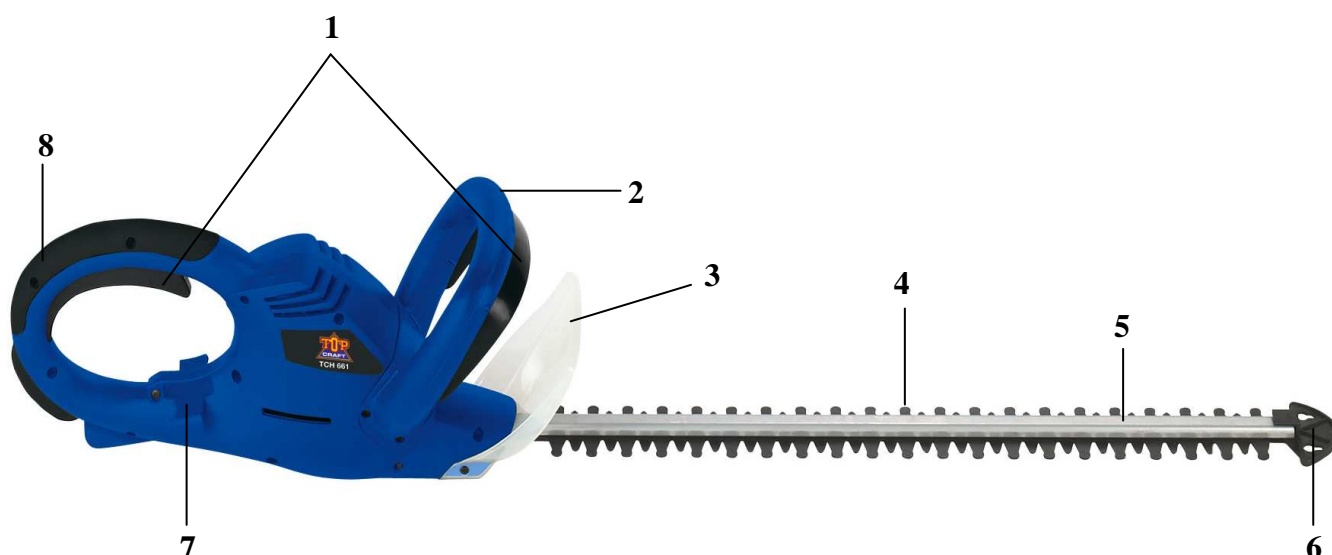

Elektro-Heckenschere TCH 661

Art.-Nr.: **34.036.38**

EAN-Code: **29053681**

VE: **4 Stück**

Der praktische Helfer, um auch die dichtesten Hecken mühelos zu schneiden. Leise, sichere und umweltfreundliche Handhabung. Das Antriebssystem bietet hohe Schneidleistung und optimalen Blockierschutz. Gegenläufige, beidseitig schneidende Sicherheitsmesser aus präzisionsgeschliffenem Spezialstahl. Ein/Aus-Zweihand-Sicherheitsschalter und großflächiger Handschutz gewährleisten sicheres Arbeiten. Inklusive stabilem Köcher für Lagerung und Transport.

Ausstattung:

- Ein-/Aus-Zweihand-Sicherheitsschalter (1)
- Mit ergonomisch geformtem Rundumgriff für optimale Handhabung (2)
- Großflächiger Handschutz (3)
- Gegenläufige, beidseitig schneidende, geschliffene Sicherheitsmesser mit Korrosionsschutz (4)
- Schwertschutz (o. Abb.)
- Aluminium-Abdeckschiene (5)
- Stoßschutz mit Bohrungen für Wandbefestigung (6)
- Kabelzugentlastung (7)
- Hinterer Handgriff mit Softgrip-Einlage (8)
- **2-Hand-Sicherheitsschalter mit mechanischem Messerstop < 0,5 sec.**
- **Metallgetriebe für hohe Lebensdauer**

Technische Daten:

- Netzanschluss: 230 V ~ 50 Hz
- Leistung: 600 Watt
- Schnittlänge: 590 mm
- Schwertlänge: 660 mm
- Zahnabstand: 20 mm
- Schnittstärke max: 15 mm
- Schnitte pro min: 3.200
- Gewicht: 4,5 kg
- Verpackungsmaß: 1.140 x 185 x 225 mm