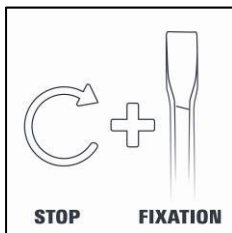

Einhell

BLUE

BT-RH 900/1 Bohrhammer

Art.-Nr. 42.582.35

Ausstattung

- Hochwertige Komponenten sorgen für erhöhte Schlagkraft und Dauerlauf
- Robuster Aluminium-Getriebekopf
- Überlast-Rutschkupplung
- SDS-Plus-Aufnahme (1)
- Drehstop mit Meißelfixierung (2)
- Schlagstop (3)
- Zusatzhandgriff mit Verrippung als Verdrehsicherung (4)

Logistische Daten

- Gewicht netto: 5,9 kg
- Gewicht brutto: 6,0 kg
- Verpackungsmaße: 402 x 305 x 127 mm
- EAN-Code: 4006825 577006
- VE: 2 Stück

Als Sonderzubehör erhältlich:

SDS-Bohr/Meißel-Set
12-tlg. im Alukoffer