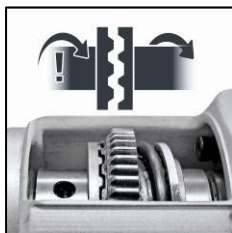

Einhell

BLUE

BT-RH 900/1 Bohrhammer

Art.-Nr. 42.582.35

Ausstattung

- Hochwertige Komponenten sorgen für erhöhte Schlagkraft und Dauerlauf
- Robuster Aluminium-Getriebekopf
- Überlast-Rutschkupplung
- SDS-Plus-Aufnahme (1)
- Drehstop mit Meißelfixierung (2)
- Schlagstop (3)
- Zusatzhandgriff mit Verrippung als Verdrehsicherung (4)

Serienmäßiges Zubehör

- Metall-Tiefenanschlag (5)
- Staubkappe (6)
- Transport- und Aufbewahrungskoffer (7)

Technische Daten

- Netzanschluss: 220 – 240 V ~ 50 Hz
- Aufnahmeleistung: 900 Watt
- Drehzahl: 850 min⁻¹
- Schlagzahl / Schlagstärke: 4.100 min⁻¹ / 3,0 J
- Bohrleistung (Beton): 26 mm
- Produktgewicht: 4,3 kg

Logistische Daten

- Gewicht netto: 5,9 kg
- Gewicht brutto: 6,0 kg
- Verpackungsmaße: 402 x 305 x 127 mm
- EAN-Code: 4006825 577006
- VE: 2 Stück

Als Sonderzubehör erhältlich:

SDS-Bohr/Meißel-Set
12-tlg. im Alukoffer