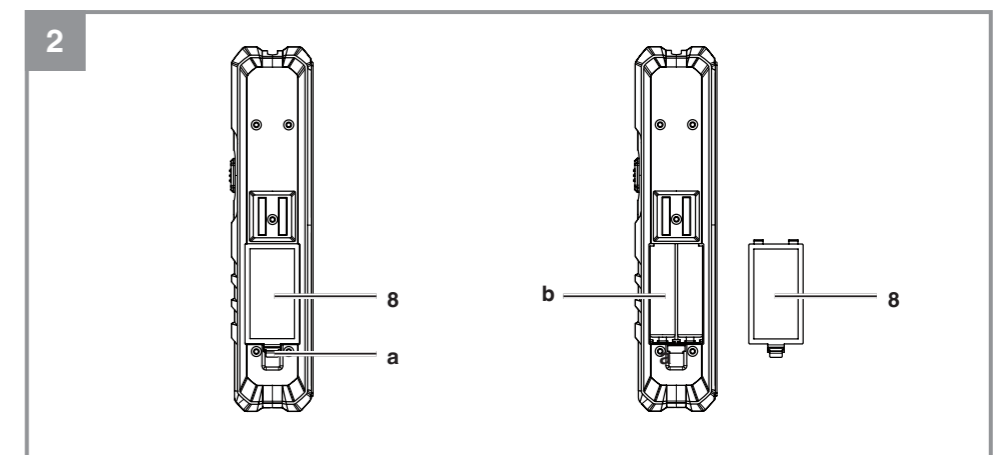

**Einhell®****TC-LL 1**

**D** Originalbetriebsanleitung  
Lasernivelliergerät

**GR** Πρωτότυπες Οδηγίες χρήσης  
Συσκευή χωροβάθμησης με  
λείζερ

**TR** Orijinal Kullanma Talimatı  
Lazerli nivelman cihazı