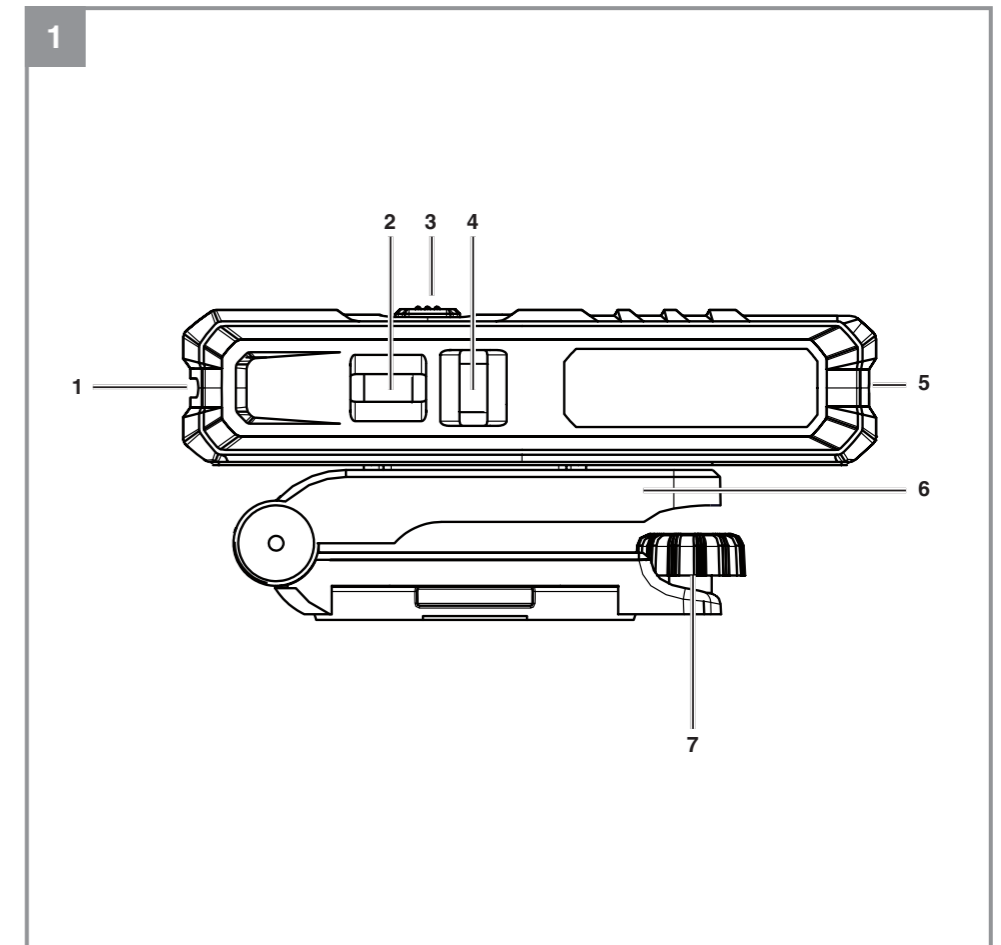

**Einhell®****TC-LL 1**

**D** Originalbetriebsanleitung  
Lasernivelliergerät

**GR** Πρωτότυπες Οδηγίες χρήσης  
Συσκευή χωροβάθμησης με  
λείζερ

**TR** Orijinal Kullanma Talimatı  
Lazerli nivelman cihazı