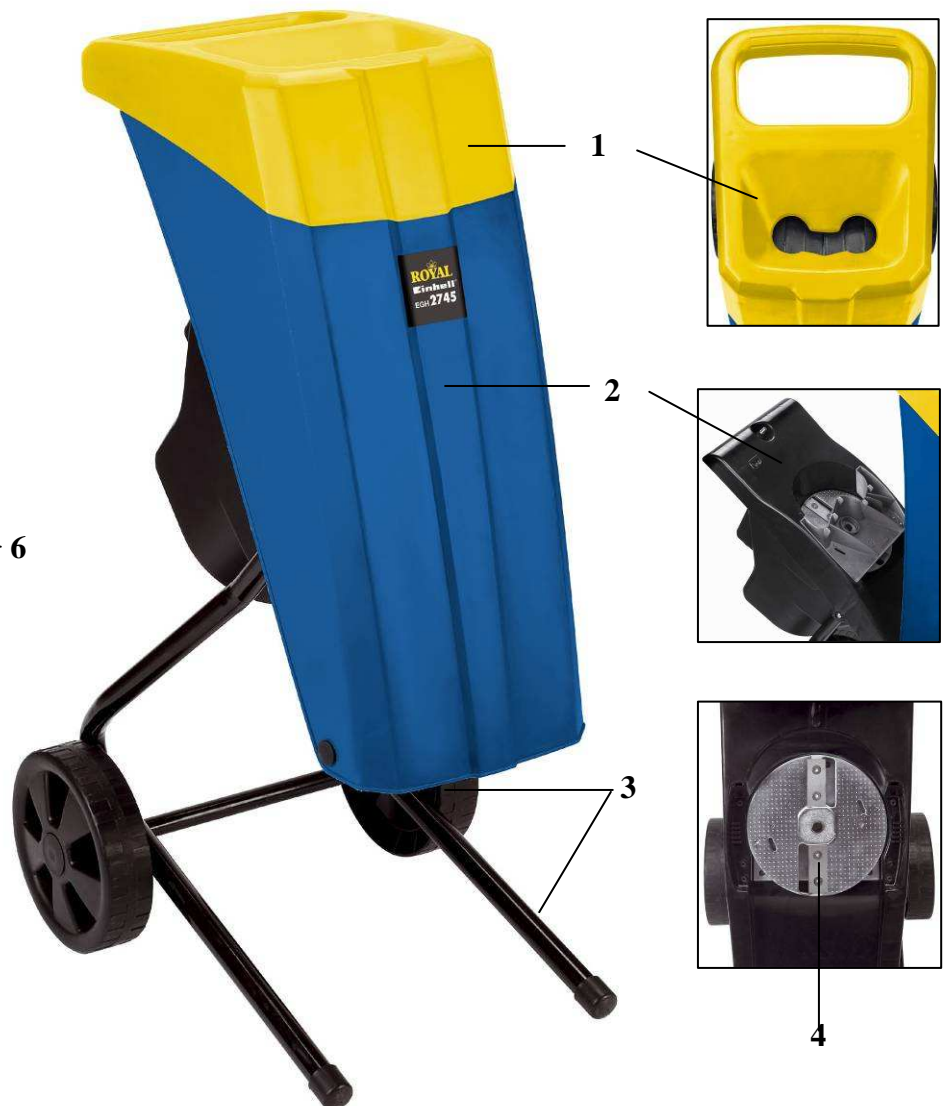

Elektro-Gartenhäcksler-Set EGH 2745-Set

Art.-Nr.: **34.305.51**

EAN-Code: **4006825530742**

VE: **1 Stück**

Der leistungsstarke Elektro-Gartenhäcksler zerkleinert sicher Baum- und Heckenschnitt, Astwerk, Blumenstauden und Sträucher. Der Einfülltrichter ist mit einer Gummilamelle ausgestattet, die das Hinausschleudern des Häckselgutes nach oben verhindert. Die schräggestellten Messer verhindern bei fachgerechter Bedienung ein Verstopfen, unterstützen den einwandfreien Einzug des Häckselgutes und ermöglichen einen problemlosen Auswurf.

Ausstattung:

- Motorschutzschalter
- Motorbremse
- 2 Stück Wendemesser aus Spezialstahl
- Einfülltrichter (1) mit Gummilamelle
- Abklappbarer Trichter (2) mit Sicherheitsverriegelung
- Fahrgestell mit Rädern (3)
- Schräg gestellte Messerplatte (4)

Technische Daten:

- Netzanschluss: 230 V ~ 50 Hz
- Nennleistung: 2700 W S6 25%
- Aststärke max.: Ø 45 mm
- Gewicht: 26,5 kg
- Verpackungsmaße: 530 x 320 x 600 mm

Serienmäßiges Zubehör:

- Gartenabfallsack (5)
- Arbeitsweste (6)
- Stopfer (ohne Abbildung)

Als Sonder-Zubehör erhältlich:

Ersatzmesser

Art.-Nr.: **34.059.25**

EAN-Code: **4006825534979**