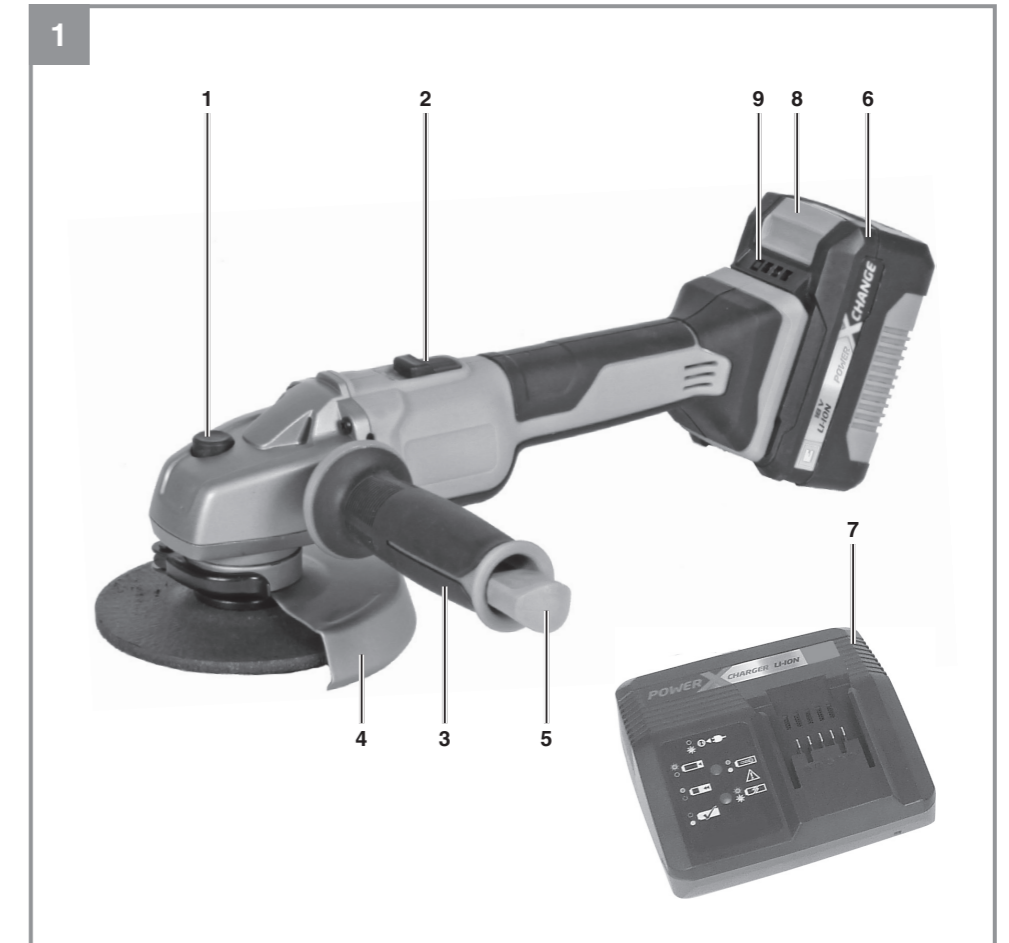

Einhell

TE-AG 18/150 Li BL

- D Originalbetriebsanleitung
Akku-Winkelschleifer
- F Instructions d'origine
Meuleuse d'angle sans fil
- I Istruzioni per l'uso originali
Smerigliatrice angolare a batteria
- NL Originele handleiding
Haakse accu-slijper
- E Manual de instrucciones original
Amoladora angular de batería
- P Manual de instruções original
Rebarbadora sem fio