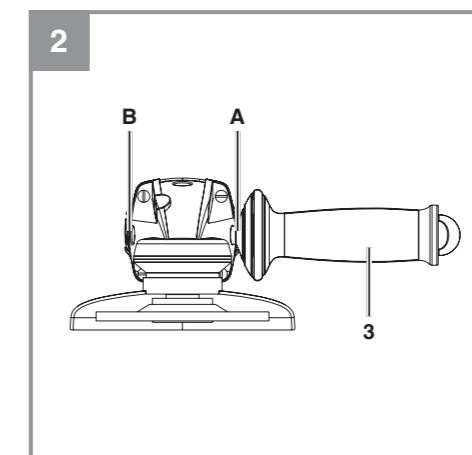

Einhell

TE-AG 18/150 Li BL

- D Originalbetriebsanleitung
Akku-Winkelschleifer
- F Instructions d'origine
Meuleuse d'angle sans fil
- I Istruzioni per l'uso originali
Smerigliatrice angolare a batteria
- NL Originele handleiding
Haakse accu-slijper
- E Manual de instrucciones original
Amoladora angular de batería
- P Manual de instruções original
Rebarbadora sem fio