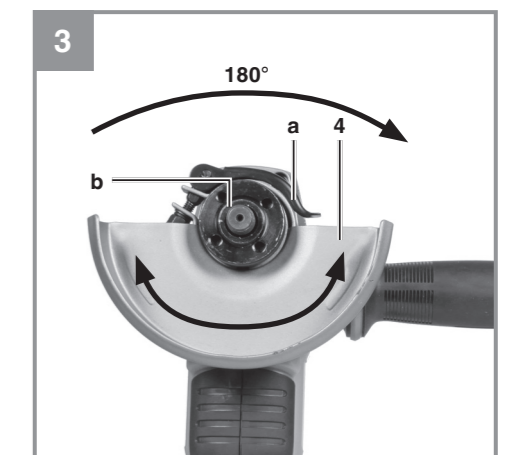

Einhell

TE-AG 18/150 Li BL

- D Originalbetriebsanleitung
Akku-Winkelschleifer
- F Instructions d'origine
Meuleuse d'angle sans fil
- I Istruzioni per l'uso originali
Smerigliatrice angolare a batteria
- NL Originele handleiding
Haakse accu-slijper
- E Manual de instrucciones original
Amoladora angular de batería
- P Manual de instruções original
Rebarbadora sem fio