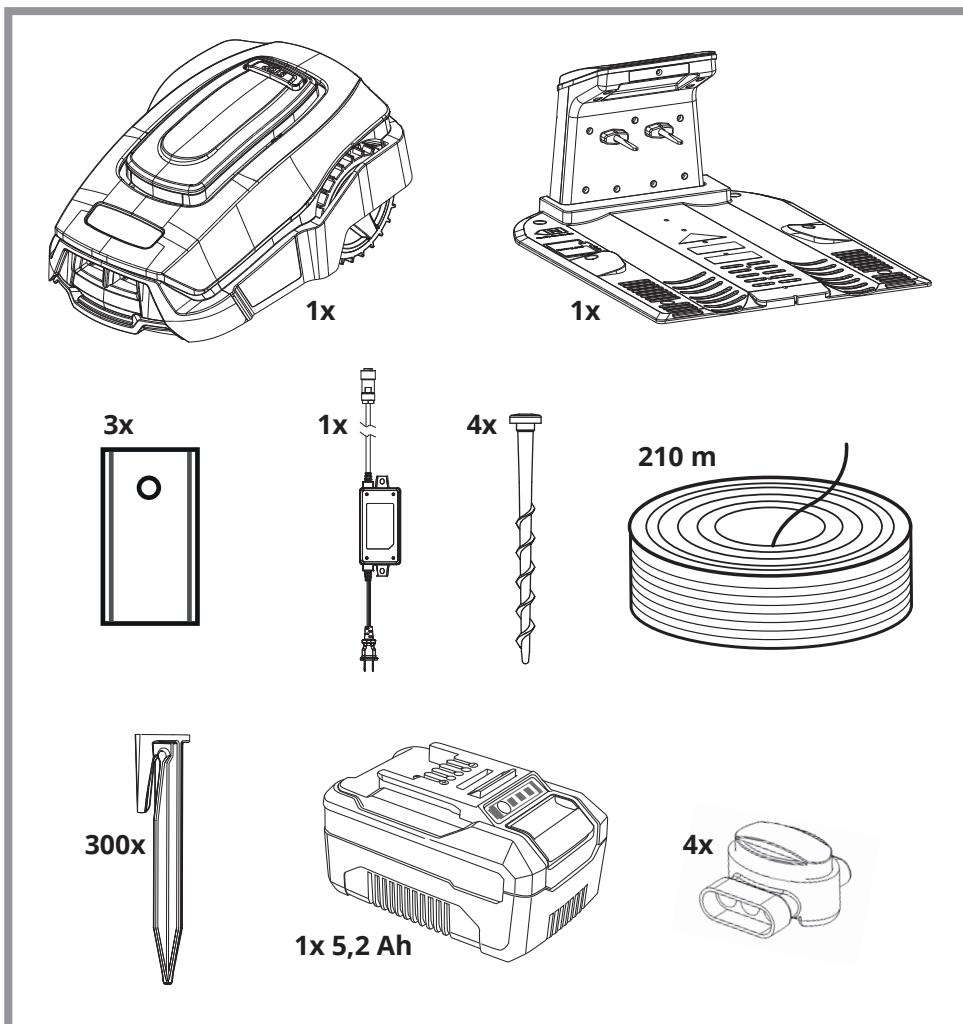

## FREELEXO 1200 LCD BT

D: Lieferumfang · GB: Scope of delivery · F: Contenu de la livraison · I: Dotazione di fornitura  
E: Alcance de entrega · NL: Leveringsomvang · FIN: Toimituslaajuus · S: Leverans · EE: Tarne ulatus  
PL: Zakres dostaw · P: Escopo de entrega · DK/N: Leveringsomfang · CZ: Rozsah dodávky  
SK: Rozsah doručenia · H: Szállítási terjedelem