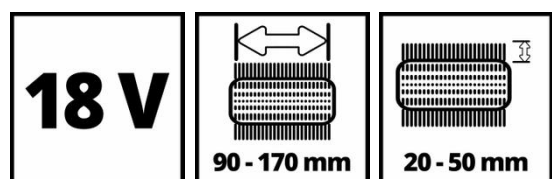

Logistische Daten

- | | |
|-----------------------------------|--------------------|
| - Produktgewicht (kg) | 1.19 |
| - Bruttogewicht (kg) | 2.81 |
| - Maße Einzelverpackung | 485 x 190 x 240 mm |
| - Stück pro Exportkarton | 6 STK |
| - Bruttogewicht Exportkarton | 19.2 kg |
| - Maße Exportkarton | 590 x 500 x 490 mm |
| - Containermengen (20"/40"/40"HC) | 1008 2208 2760 |