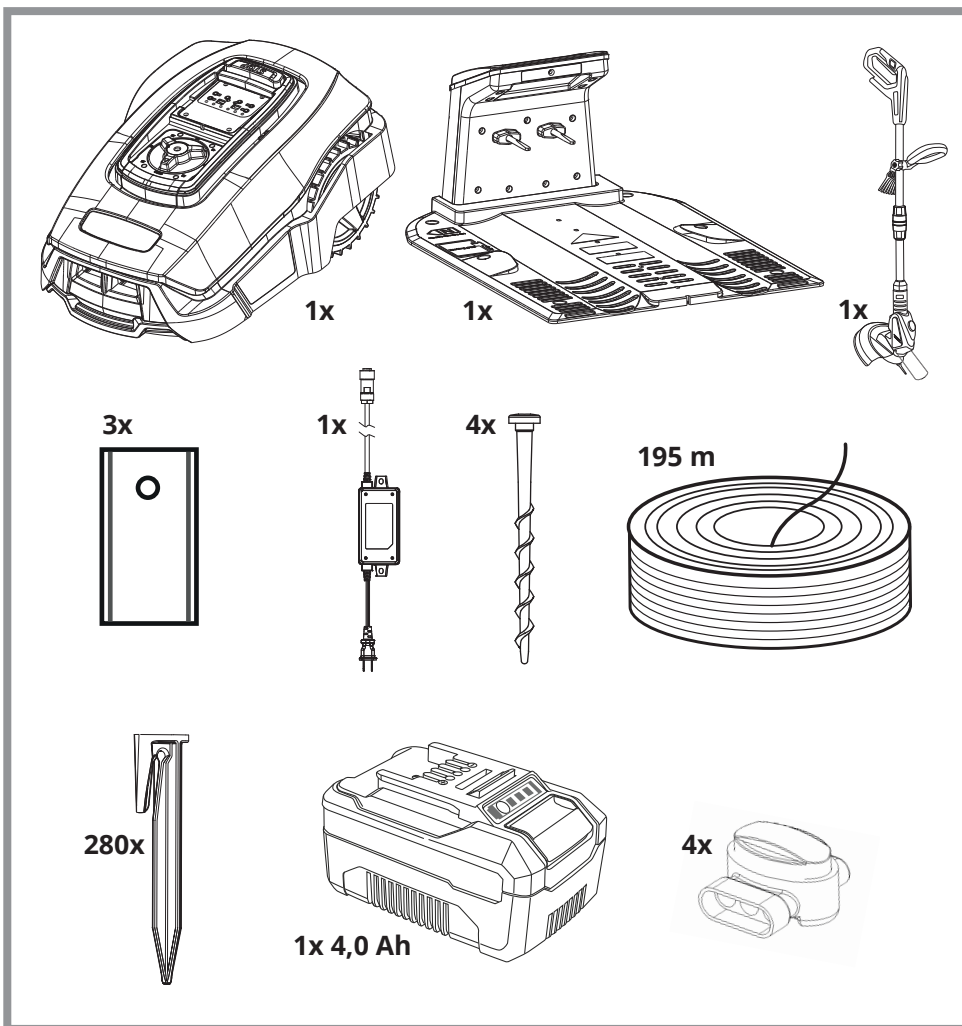

Einhell

FREELEXO 1000 BT Kit

D: Lieferumfang · GB: Scope of delivery · F: Contenu de la livraison · I: Dotazione di fornitura
E: Alcance de entrega · NL: Leveringsomvang · FIN: Toimituslaajuus · S: Leverans · EE: Tarne ulatus
PL: Zakres dostaw · P: Escopo de entrega · DK/N: Leveringsomfang · CZ: Rozsah dodávky
SK: Rozsah doručenia · H: Szállítási terjedelem