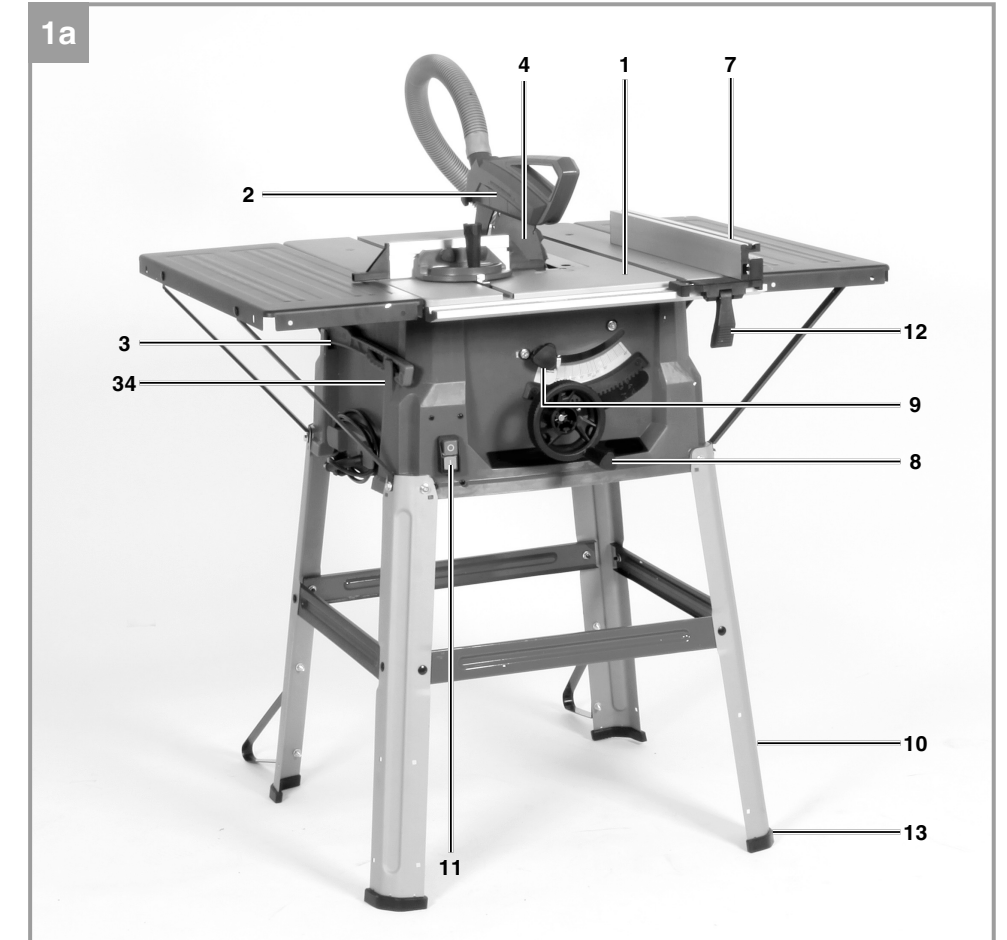

**Einhell**<sup>®</sup>**TC-TS 2025/1 U**  
**TC-TS 2025/1 eco**

- D** Originalbetriebsanleitung  
Tischkreissäge
- F** Instructions d'origine  
Scie circulaire à table
- I** Istruzioni per l'uso originali  
Sega circolare da banco
- NL** Originele handleiding  
Tafelcirkelzaag
- E** Manual de instrucciones original  
Sierra circular de mesa
- P** Manual de instruções original  
Serra circular de bancada