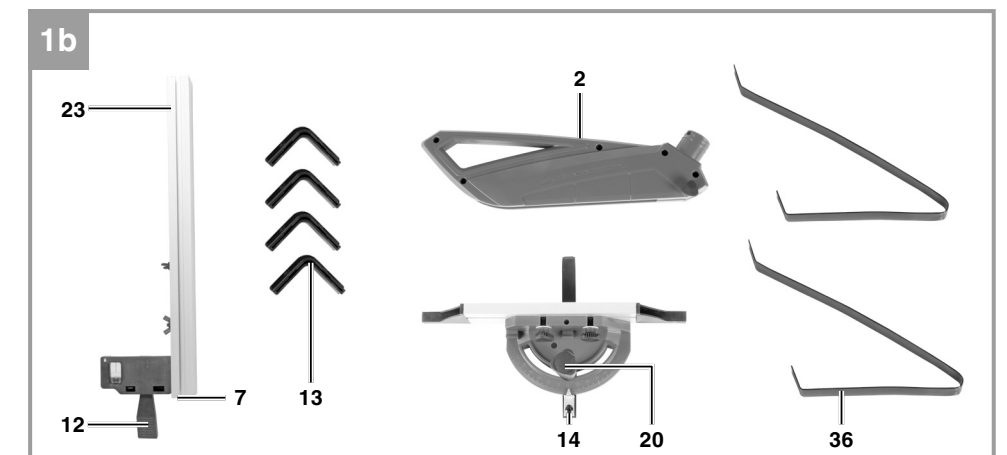

**Einhell**<sup>®</sup>**TC-TS 2025/1 U**  
**TC-TS 2025/1 eco**

- D** Originalbetriebsanleitung  
Tischkreissäge
- F** Instructions d'origine  
Scie circulaire à table
- I** Istruzioni per l'uso originali  
Sega circolare da banco
- NL** Originele handleiding  
Tafelcirkelzaag
- E** Manual de instrucciones original  
Sierra circular de mesa
- P** Manual de instruções original  
Serra circular de bancada