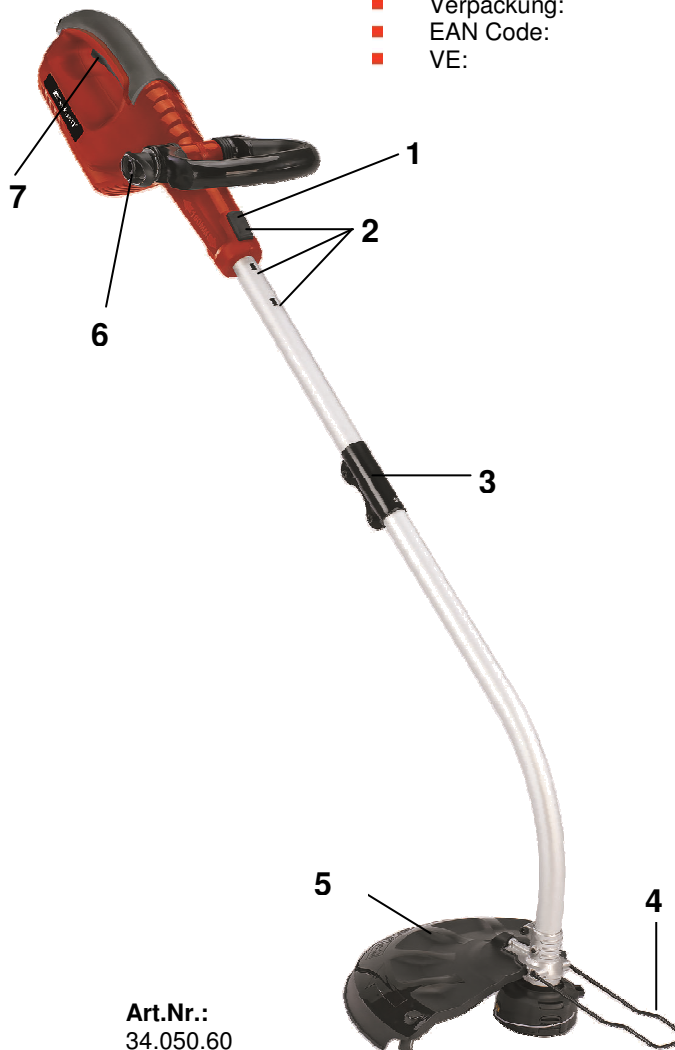

Einhell

RED

RG-ET 7535 Elektro-Rasentrimmer

Art.-Nr. 34.012.90

Für den Rasenschnitt an Problem-zonen, wie beispielsweise an Zäunen, Mauern, unter Büschen – überall dort also, wo der Rasenmäher nicht hinkommt oder das Gras zu hoch ist. Mit dem kräftigen Universalmotor ist der Rasentrimmer ein praktischer Helfer im Garten. Der rotierende Nylonfaden schneidet sauber wie ein Messer.

Ausstattung

- Motorkopf um 180° drehbar zum bequemen Schneiden an senkrechten Flächen (1)
- Führungsholm 3-fach teleskopierbar (2)
- Zerlegbar in zwei Teile (3)
- Abstandshalter (4)
- Schutzhaube (5)
- Bequeme Zweihandführung durch verstellbaren Zusatzhandgriff (6)
- Ein- / Ausschalter (7)
- Vollautomatische Fadennachführung
- Gehäuse und Zusatzhandgriff aus schlagzähem, hochwertigem Kunststoff
- Robuster Universalmotor
- Kabelzugentlastung
- Doppelfaden-Schnitt

Technische Daten

- Motor: 230 V ~ 50 Hz
- Aufnahmeleistung: 750 Watt
- Schnittkreis: 350 mm
- Umdrehungen: 7.000 min⁻¹
- Nylon-Schneidfaden: Ø 1,4 mm
- Fadenlänge: 2 x 5 m
- Produktgewicht: 2,85 kg

Logistische Daten

- Gewicht netto: 2,85 kg
- Gewicht brutto: 3,75 kg
- Verpackung: 740 x 250 x 100 mm
- EAN Code: 4006825 545586
- VE: 6 Stück

Als Sonderzubehör erhältlich:
Ersatzfadenspule

Art.Nr.:
34.050.60