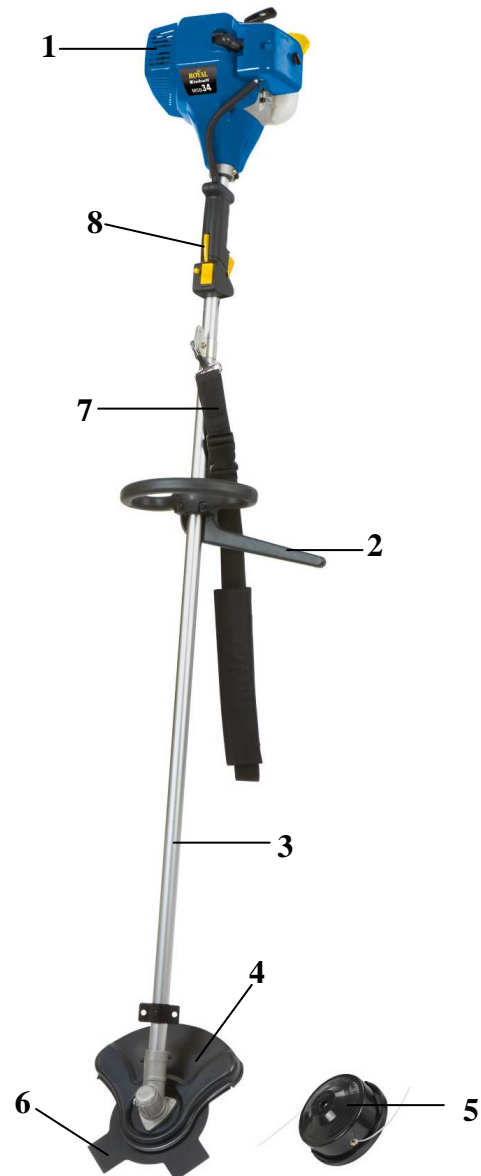

Benzinmotor-Sense MSB 34

Art.-Nr. **34.017.31**

EAN-Code: **4006825534993**

VE: **2 Stück**

Die kraftvolle Benzinmotor-Sense MSB 34 mit P-Handgriff ist einfach zu bedienen und zu warten. Sie eignet sich mit dem P-Handgriff, dem Doppelfaden und dem 4-Zahn-Messer hervorragend zum Rasenkanten trimmen, für professionelle Ausputzarbeiten und Flächenarbeiten in zähem Unkraut.

Ausstattung:

- Vibrationsarmer 2-Takt Motor (1)
- Universell einstellbarer P-Handgriff (2)
- Alurohrführungsholm für ermüdungsfreies Arbeiten (3)
- Messerschutzhäube (4)
- Doppelfadenspule mit Tippautomatik (5)
- 4-Zahn-Messer (6)
- **Tragegurt (7)**
- Handgriff mit allen Bedienelementen (8)
- Quick Start System für einfaches Starten
- Elektronische Zündung
- Primer (manuelle Kraftstoffpumpe) zum schnellen Starten

Technische Daten:

- | | |
|------------------------------|-------------------------|
| - Leistung: | 1,2 kW / 1,6 PS |
| - Motor: | 2-Takt |
| - Hubraum: | 34 ccm |
| - Schnittbreite Doppelfaden: | 42 cm |
| - Fadenlänge: | 6 m |
| - Faden-Ø: | 2,4 mm |
| - Schnittbreite Messer: | 23 cm |
| - Benzintankinhalt: | 0,8 l |
| - Gewicht ca.: | 7,8 kg |
| - Verpackungsmaß: | 1850 x 270 x 275/150 mm |

Als Sonderzubehör erhältlich:

Ersatzmesser **Art.-Nr.: 34.050.80**
4 Zahn **EAN-Code: 4006825533569**

Ersatzfadenspule **Art.-Nr.: 34.050.85**
2,4 mm **EAN-Code: 4006825533545**

Abbildungen können nicht im Serien-Lieferumfang enthaltenes Zubehör darstellen / Illustrations can contain accessories, which are not included in standard extent of delivery.