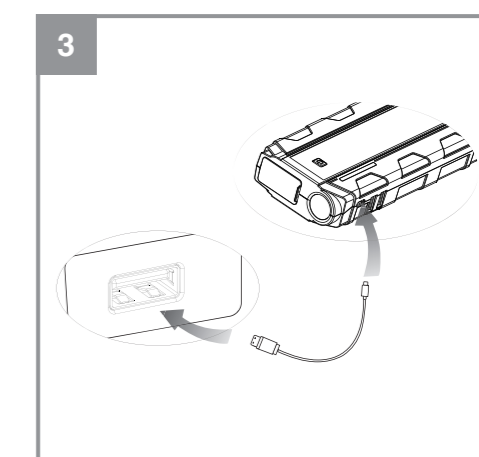

RS Originalna uputstva za upotrebu
Spoljna baterija – Energetska stanica

Art.-Nr.: 10.915.11

I.-Nr.: 11017