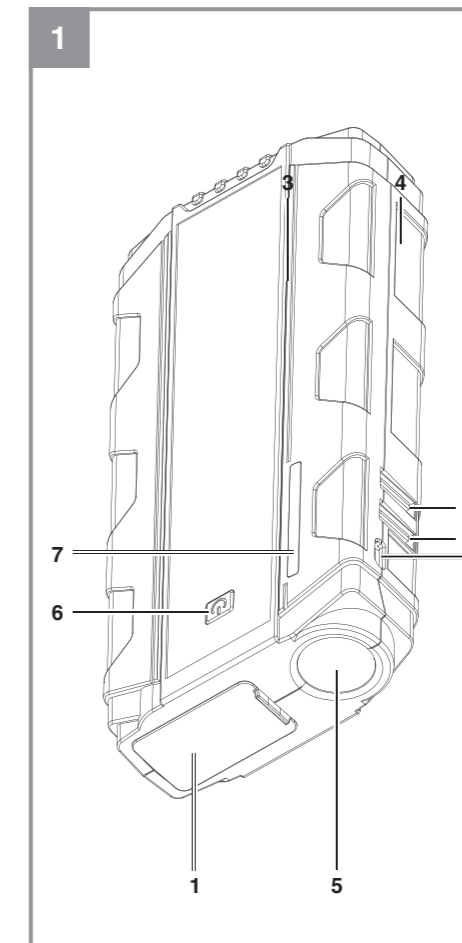

RS Originalna uputstva za upotrebu
Spoljna baterija – Energetska stanica

Art.-Nr.: 10.915.11

I.-Nr.: 11017