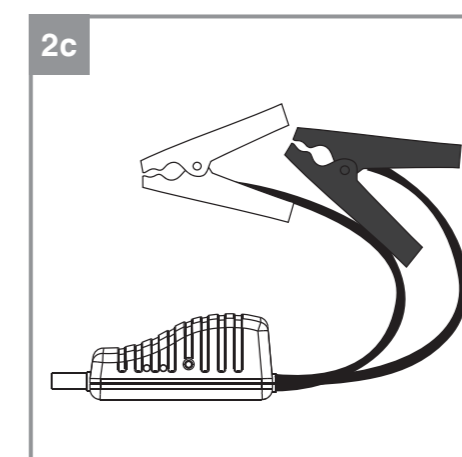

Einhell

CE-JS 8

D Originalbetriebsanleitung
Fremdstarter – Energiestation

SLO Originalna navodila za uporabo
Zunanji zaganjač – Energetska postaja

HR/ BIH Originalne upute za uporabu
Vanjska baterija – Energetska stanica

RS Originalna uputstva za upotrebu
Spoljna baterija – Energetska stanica

Art.-Nr.: 10.915.11

I.-Nr.: 11017