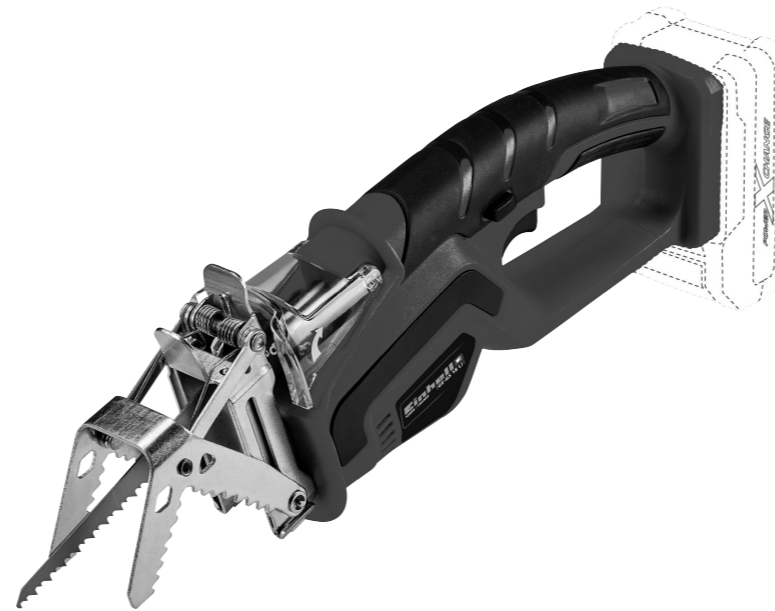

**Einhell**[®]**GE-GS 18 Li**

EN Original operating instructions
Cordless tree pruning saw

SP Manual de instrucciones original
Sierra para ramas de batería

FR Traduction du mode d'emploi
d'origine
Scie d'élagage sans fil

**7**

Art.-Nr.: 3408226
Art.-Nr.: 3408228

I.-Nr.: 11018
I.-Nr.: 11019

EH 03/2020 (02)