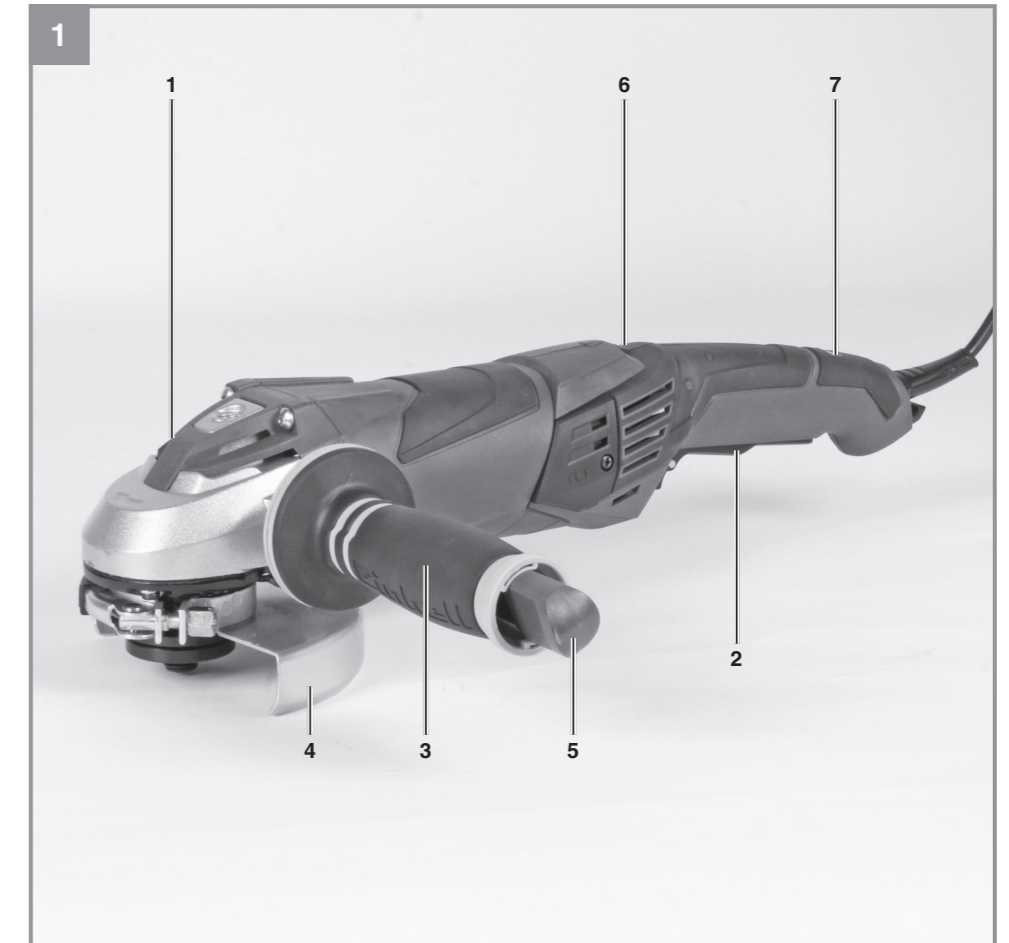

Einhell**TE-AG 125 CE**

- | | |
|--|--|
| D Originalbetriebsanleitung
Winkelschleifer | E Manual de instrucciones original
Amoladora angular |
| GB Original operating instructions
Angle grinder | FIN Alkuperäiskäyttöohje
Kulmahiomakone |
| F Instructions d'origine
Meuleuse d'angle | RUS Оригинальное руководство по
эксплуатации
Угловая шлифовальная машинка |
| I Istruzioni per l'uso originali
Smerigliatrice angolare | SLO Originalna navodila za uporabo
Kotni brus |
| DK/N Original betjeningsvejledning
Vinkelsliber | H Eredeti használati utasítás
Sarokköszörű |
| S Original-bruksanvisning
Vinkelslip | RO Instrucțiuni de utilizare originale
Polizor unghiular |
| CZ Originální návod k obsluze
Úhlová bruska | GR Πρωτότυπες Οδηγίες χρήσης
Γωνιακός λειαντήρας |
| SK Originálny návod na obsluhu
Uhlová brúska | |
| NL Originele handleiding
Haakse slijper | |