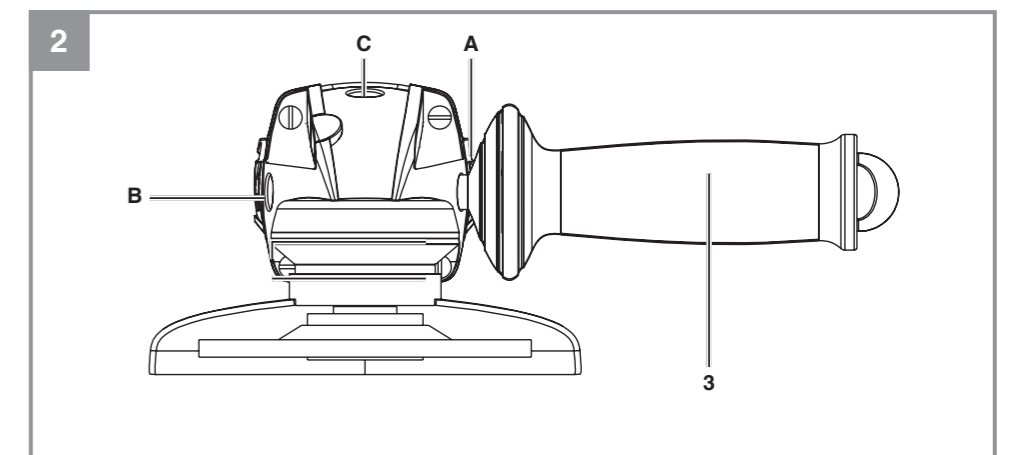

Einhell**TE-AG 125 CE**

- | | |
|--|--|
| D Originalbetriebsanleitung
Winkelschleifer | E Manual de instrucciones original
Amoladora angular |
| GB Original operating instructions
Angle grinder | FIN Alkuperäiskäyttöohje
Kulmahiomakone |
| F Instructions d'origine
Meuleuse d'angle | RUS Оригинальное руководство по
эксплуатации
Угловая шлифовальная машинка |
| I Istruzioni per l'uso originali
Smerigliatrice angolare | SLO Originalna navodila za uporabo
Kotni brus |
| DK/N Original betjeningsvejledning
Vinkelsliber | H Eredeti használati utasítás
Sarokköszörű |
| S Original-bruksanvisning
Vinkelslip | RO Instrucțiuni de utilizare originale
Polizor unghiular |
| CZ Originální návod k obsluze
Úhlová bruska | GR Πρωτότυπες Οδηγίες χρήσης
Γωνιακός λειαντήρας |
| SK Originálny návod na obsluhu
Uhlová brúska | |
| NL Originele handleiding
Haakse slijper | |