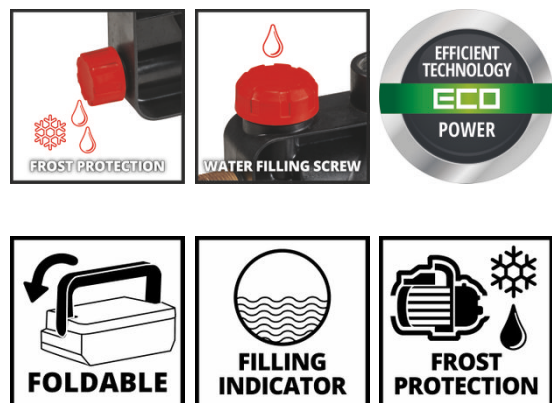

Logistische Daten

- Produktgewicht	8.23 kg
- Bruttogewicht Einzelverpackung	9.4 kg
- Maße Einzelverpackung	460 x 245 x 275 mm
- Stück pro Exportkarton	1 STK
- Bruttogewicht Exportkarton	9.6 kg
- Maße Exportkarton	452 x 238 x 272 mm
- Containermengen (20"/40"/40"HC)	960 | 1944 | 2180